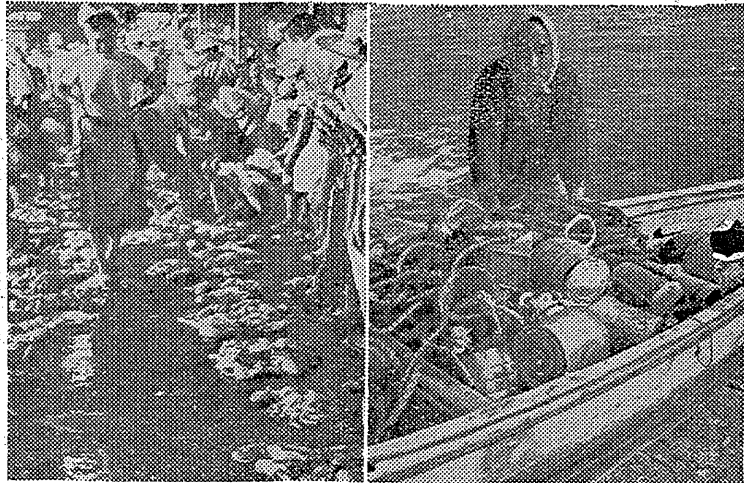

磯ダコ来襲

例年より二カ月前も早い

○今年例年より二カ月前も早くタコが来襲し、漁船に襲撃されている。タコは例年より二カ月前も早く来襲し、漁船に襲撃されている。タコは例年より二カ月前も早く来襲し、漁船に襲撃されている。

○今年例年より二カ月前も早くタコが来襲し、漁船に襲撃されている。タコは例年より二カ月前も早く来襲し、漁船に襲撃されている。タコは例年より二カ月前も早く来襲し、漁船に襲撃されている。

夫に捨てられた妻が 今度は娘を捨て家出

民生委員らが捜索願出

夫に捨てられた妻が、今度は娘を捨て家出。民生委員らが捜索願を出している。

夫に捨てられた妻が、今度は娘を捨て家出。民生委員らが捜索願を出している。

全福島對明大 あす重量學試合

無銭飲食、賭博、盗竊、二入、二人で鐵籠盗む

松本刑事に 縣隊長賞

植田で開く 器樂講習會

着地盜まる

明朝酪農を放送

荒澤次長來平

菊多金剛國野球

水死体の 身元判る

八俵を押收 五名を逮捕

七月十日海開き

宣傳と設備に万全

着地盜まる

明朝酪農を放送

荒澤次長來平

菊多金剛國野球

荒澤次長來平

菊多金剛國野球

石城郡野井出身の若木キヨ子

石城郡野井出身の若木キヨ子。石城郡野井出身の若木キヨ子。石城郡野井出身の若木キヨ子。

石城郡野井出身の若木キヨ子。石城郡野井出身の若木キヨ子。石城郡野井出身の若木キヨ子。

石城郡野井出身の若木キヨ子。石城郡野井出身の若木キヨ子。石城郡野井出身の若木キヨ子。

石城郡野井出身の若木キヨ子。石城郡野井出身の若木キヨ子。石城郡野井出身の若木キヨ子。

石城郡野井出身の若木キヨ子。石城郡野井出身の若木キヨ子。石城郡野井出身の若木キヨ子。

石城郡野井出身の若木キヨ子。石城郡野井出身の若木キヨ子。石城郡野井出身の若木キヨ子。

石城郡野井出身の若木キヨ子。石城郡野井出身の若木キヨ子。石城郡野井出身の若木キヨ子。

石城郡野井出身の若木キヨ子。石城郡野井出身の若木キヨ子。石城郡野井出身の若木キヨ子。

石城郡野井出身の若木キヨ子。石城郡野井出身の若木キヨ子。石城郡野井出身の若木キヨ子。

七月十日海開き

七月十日海開き。七月十日海開き。七月十日海開き。

七月十日海開き。七月十日海開き。七月十日海開き。

七月十日海開き。七月十日海開き。七月十日海開き。

七月十日海開き。七月十日海開き。七月十日海開き。

七月十日海開き。七月十日海開き。七月十日海開き。

七月十日海開き。七月十日海開き。七月十日海開き。

七月十日海開き。七月十日海開き。七月十日海開き。

七月十日海開き。七月十日海開き。七月十日海開き。

七月十日海開き。七月十日海開き。七月十日海開き。

職員の採用

職員の採用。職員の採用。職員の採用。

職員の採用。職員の採用。職員の採用。

職員の採用。職員の採用。職員の採用。

職員の採用。職員の採用。職員の採用。

職員の採用。職員の採用。職員の採用。

職員の採用。職員の採用。職員の採用。

職員の採用。職員の採用。職員の採用。

職員の採用。職員の採用。職員の採用。

職員の採用。職員の採用。職員の採用。

大黒屋

日曜月曜大奉仕 暴落!! お買徳品發表!!

☆純毛トロボカ	ワヤール...	800円	☆リツプルプリントヤール	90円98円均一
☆純毛ヤバ52分ノ52	...	1300円	☆子供線入パンツ	50円均一
☆純毛四サージ	...	1700円	☆両面Tシャツ	50円均一
☆純毛サージ	...	1000円	☆スマスリマー	50円均一
☆純毛プリント	...	1000円	☆スマスリマー	50円均一
☆40ブロードプリント	...	98円120円150円175円195円均一	☆Tシャツアイレット	50円均一

特別提供品 サキソニード トロボカ 60均一

真木醫院

外科 泌尿器科 性病科

健康的で文化生活の基礎 正確な誠光堂の掛時計

スズキ製綿店

打綿はスズキ製綿

東京生命保険郡山支社

職員採用

喜浄院

施主 實川 泉 二