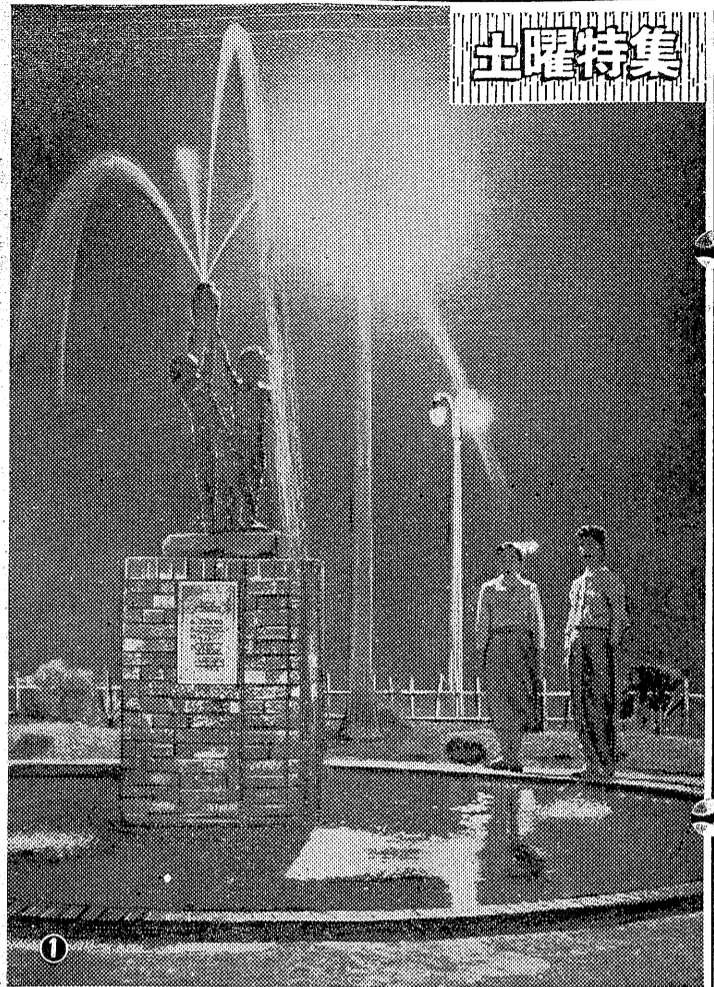

③

土曜特集

たいら
夜の暮情