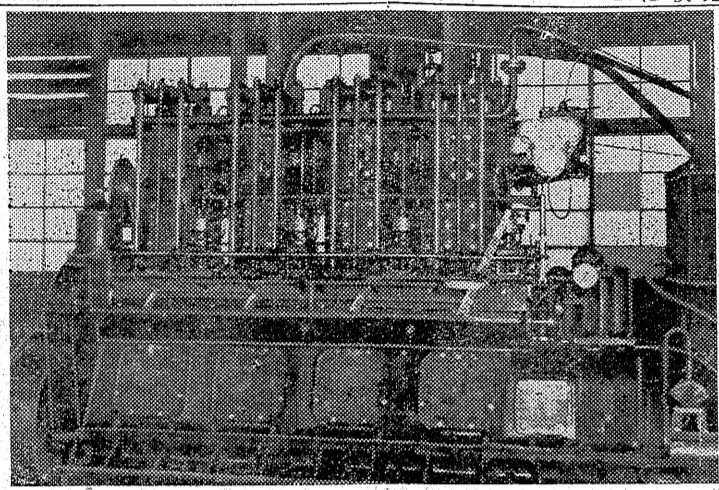

太丸屋
平市三丁目電2・3

北海道、東北地方で製作された「イゼル」二百馬力エンジン、特殊鋼製の筒筒、軸馬力二...

東北初の大型ディーゼル 船舶用200馬力

警城市 江名製作所で完成

この製作所は警城市江名字中、五三三名製作所(所長田村勝雄氏)...

そろばんで気を吐く

吉田君 全国大会で入賞

十九日東京中 大講堂で開かれた第十 一回のそろばん...