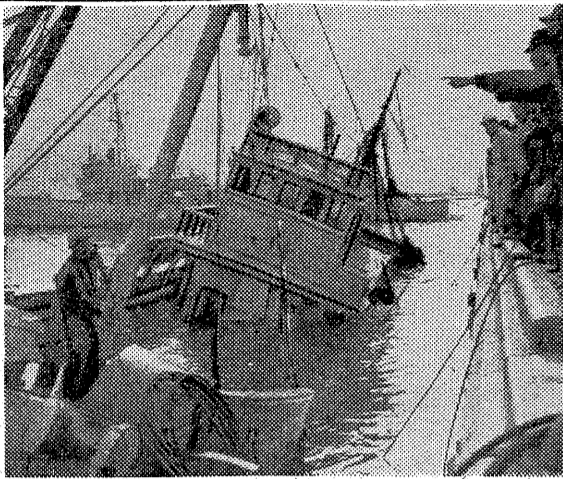

新潟線 二級国道

平倉開通は36年春

赤井川橋近く着工

五千万円の高架永久橋

平土事務所では二級国道平倉新開路の境内に赤井川橋も着工している。

十万円を強奪

勿来で覆面の二人組

二十日午前二時を過ぎず、勿来市清井山山下、天徳寺西の山金作

五カ月間の海難事故 去年は14隻・43名

海上保安部から警告

小浜海保支隊では先月(三)脱故障(一)飛天による航行障害(船)

婦人と衝突

自転車右側を走り

自動車右側を走り、自転車の事故は、自動車の事故に比べて、歩行者にケガを負わ

教育長に佐伯 役氏

常務市 根本教育長は辞任

佐伯新教育長は前助役で、昨年十一月末で任期満了で退任した。

ホークと婦人の集い

25日 平電話局で

平電話局では婦人連誼会を兼ねた、新局舎内を見

求刑三年

愛児を好間川に投入の中沢

愛児を好間川に投入、ショック死させた好間川北好間字源野地九

公務執行妨害

平鉄道

公安委員は、二十一日午後三時十分、平鉄道の平倉駅で、

夜断水

十一時から

二十一日午前二時、平倉市常務市、平倉市、梅沢町、三橋町の各一部

警政協会の協議

警政協会の協議

警政協会の協議、連合民生委員協議会、連合民生委員協議会