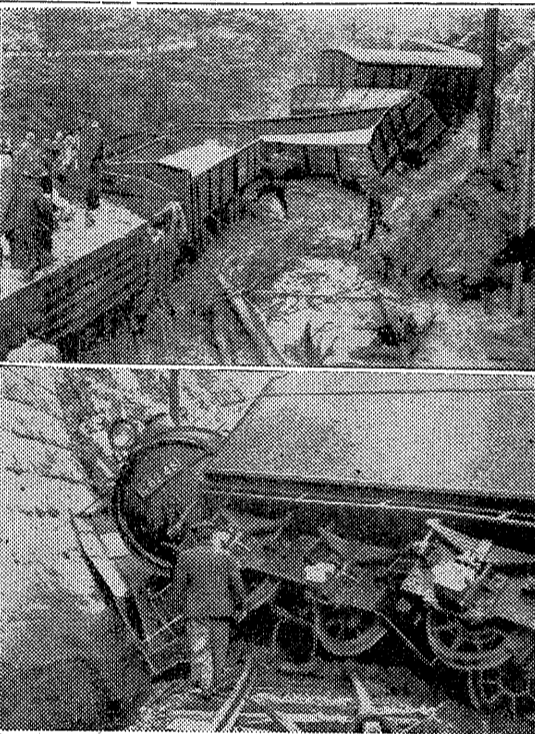

強風雨注意

強風雨注意... 容赦なくビシビシと

検疫所を新設す

貿易港として整備... 検疫所を新設す

酔払い運転に断

酔払い運転に断... 容赦なくビシビシと

三女学生 駅の清掃に協力

三女学生 駅の清掃に協力... 毎日常校帰りの善行

好威の湧くよ い身だしなみ 藤越

コーヒー 奥茶パー ムーン・レイ

洗濯機 田中 15,500円

特製 とんかつ 100円

出前夜12時迄 玉半