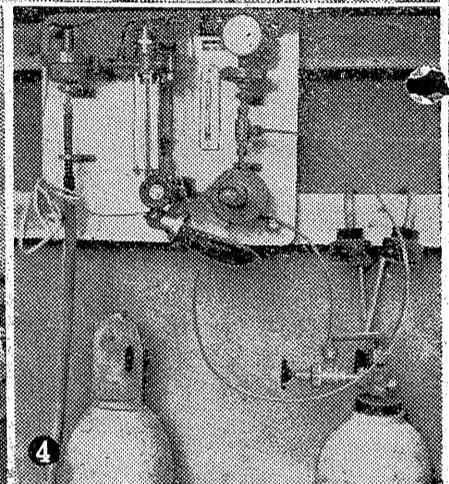

平市赤井に簡易水道が完成

平市の赤井地区は赤井といふ呼び名の湧き井戸の水は掘っても掘っても赤く、住民は赤い水に悩まされて来た。平市では赤井地区が合併された三十年から赤井地区に赤井の簡易水道事業を取り上げ、調査、設計を怠りていたが三十三年度着手して同年十一月竣工費六百万円を費した。四月には完成、五月中からは各家の蛇口からマイ、キレイな水が噴出する。

写真説明

- ① 三百二十名余の総能力を持つ配水池の完成を待つ。
- ② 赤井井は赤川の河原に設置、豊富な地下水を汲み上げる。
- ③ 水道管の施設工事。
- ④ 火災発生時に備えて、赤井川前を始め、主要地点七カ所に消火栓が設けられた。
- ⑤ 消火栓は乾式塩素酸ガス二種を用いて行われる。
- ⑥ 毎分〇・三立方尺の能力を持つ汲上げポンプ。