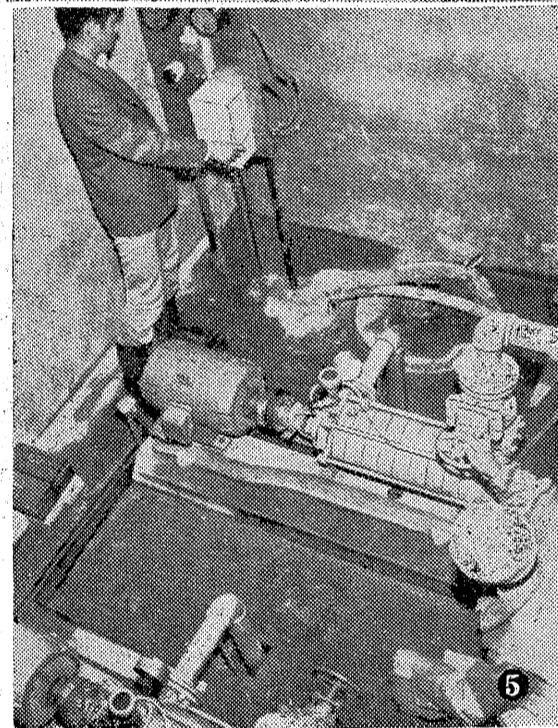

水道設置に湧く地区民

平市赤井に簡易水道が完成

写真集

平市の赤井地区は赤井といふ呼び名の湧き井戸の水は掘っても掘っても赤く、住民は赤い水に悩まされて来た。平市では赤井地区が合併された三十年から赤井地区に赤井の簡易水道事業を取り上げ、調査、設計を怠りていたが三十三年度着手して同年十一月竣工費六百万円を費した。四月には完成、五月中からは各家の蛇口からマイ、キレイな水が噴出する。

写真説明

- ① 三百二十名余の総能力を持つ配水池の完成を待つ。
- ② 赤井井は赤川の河原に設置、豊富な地下水を汲み上げる。
- ③ 水道管の施設工事。
- ④ 火災発生時に備えて、赤井川前を始め、主要地点七カ所に消火栓が設けられた。
- ⑤ 消火栓は乾式塩素酸ガス二種を用いて行われる。
- ⑥ 毎分〇・三立方尺の能力を持つ汲上げポンプ。