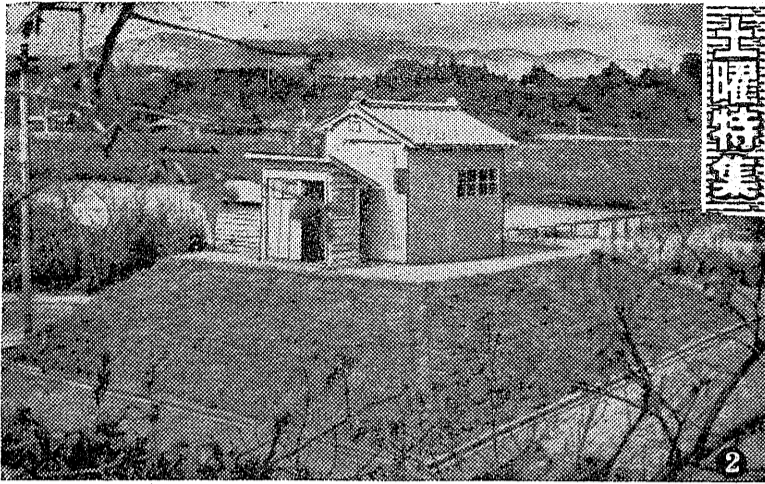

水道設置に湧く地区民

平市赤井に簡易水道が完成

写真集

平市の赤井地区は赤井といふ呼び名の湧き井戸の水は掘っても掘っても赤く、住民は赤い水に悩まされて来た。平市では赤井地区が合併された三十年から赤井地区に赤井の簡易水道事業を取り上げ、調査、設計を怠りていたが三十三年度着手して同年十一月竣工費六百万円を費した。四月には完成、五月中からは各家の蛇口からマイ、キレイな水が噴出する。

写真説明

- ① 三百二十名余の総能力を持つ配水池の完成を待つ。
- ② 赤井井は赤川の河原に設置、豊富な地下水を汲み上げる。
- ③ 水道管の施設工事。
- ④ 火災発生時に備えて、赤井川前を始め、主要地点七カ所に消火栓が設けられた。
- ⑤ 消火栓は乾式塩素酸ガス二種を用いて行われる。
- ⑥ 毎分〇・三立方尺の能力を持つ汲上げポンプ。