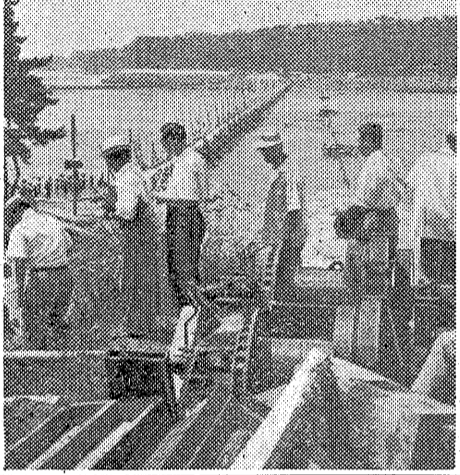

きよら舞子橋起工式

来年度完成をめざして

四倉一河内間を海津線に沿って結ぶ新橋は夏井川で十割完成しているが、昨年暮には千七百四十万円で橋脚一基を完成、今年度は総額六千四百四十万円で橋脚二基、取付け道路延長五百メートル(中八河)の本格的な工事に入るとになり、舞子橋建設促進期成同盟会は二十三日午前十時から現場に関係者約百人を招待して起工式を行なった。同橋の建設に努力した地元代議士木村通隆政務次官、建設省奥田課長も東京からかけつけて参列、奥田課長が起工式を執り行った。

全国高校野球大会 優勝の一角と見られ平市を破った好打の福岡は距離よりスケールが大きく、福岡の一方の試合が予想される。

浅貝球

福岡一東白(十時半) 二試合で二十二点を叩き出した福岡打撃陣に好投手安斎をもつ高松が奮起し、接近した好試合が展開される。

14日に収穫 四倉で「トワダ」

四倉町長及安井川山野辺村で「トワダ」で、郡内のトワダを切っての早稲刈りした水稲が早くも収穫、四月二十三日に約十町に稲刈りしたもので、草丈七十五センチ、分げつ二十八本平均と好調、十四日には種が初期、現在出穂の最盛期、今月末には全部出穂するものと見られ、山野辺さんもこの分で行けば、トワダは豊作と見られる。

好間川にダム建設

断水問題で小沼水道課長語る

平市では二十六日から断水の間、午後一時から四時までの三時間断水するようになったが、この断水は断水のため市民も不便な不安の様子だが、これに断水水道課長は次のように語った。

ワクチン77本入荷

あすの備し

二十二日、県保健課から平保健所本にわが市で七十七本のワクチン(小児マヒワクチン七本、三十三本、百日咳ワクチン三十三本)が入荷、同日午後九時配給委員を導出して、配給した。