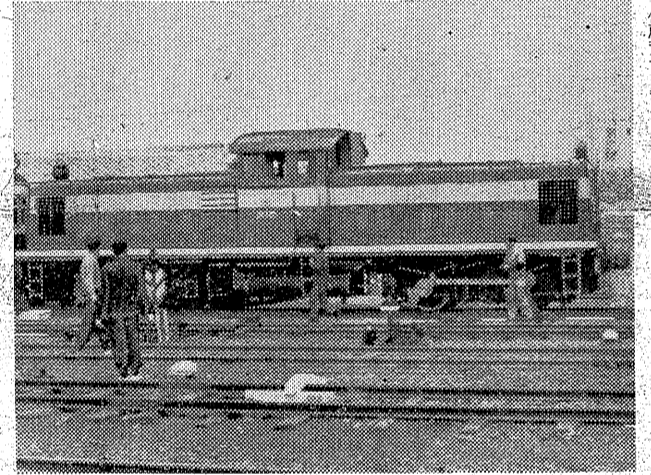

平市では正午発走で五時までの十二レースを行ってきたが、これが十レースの四時開始に縮減されるわけで、自粛による影響は月平均五十二万円の売り上げが四十七万五千円に減るの見越される。

一本に統合

西倉町競輪会と上連町競輪会が一本に統合されることになり、西倉町競輪会が新会長の任に就く。

デイズェル機関車を増車してゆく計画である。平競輪も自粛に決まると、これによる利益が一割減を予想されている。

協力会(会長伊藤英三、三十六人)は九日平市警署四警署補出所代表者を開き双方とも解消し一本に統合することに決めた。代表者は連合会から伊藤英三さん五人、協力会から鈴木康三さん五人が出た協議の結果、まとまったもので十四日午後七時四角小学校で発会式を挙げる。新しい連合会の会長には伊藤英三さん、副会長には鈴木康三、佐藤芳博、酒井康平さんらが予定されている。