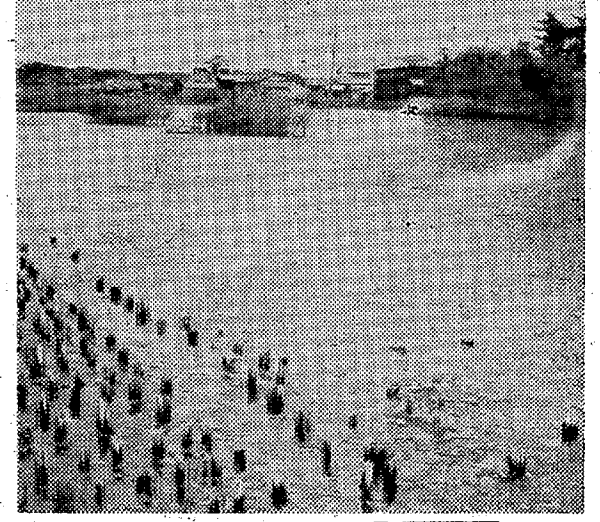

特別上映 熊の 明25日

借家人 家主を刺し重体

勿来修理してくれないと

勿来修理は十四日午後五時...

NHK 第一 25日 1340KC

NHK 第二 1540KC

NHK NHK 教育テレビ

沼になった水田