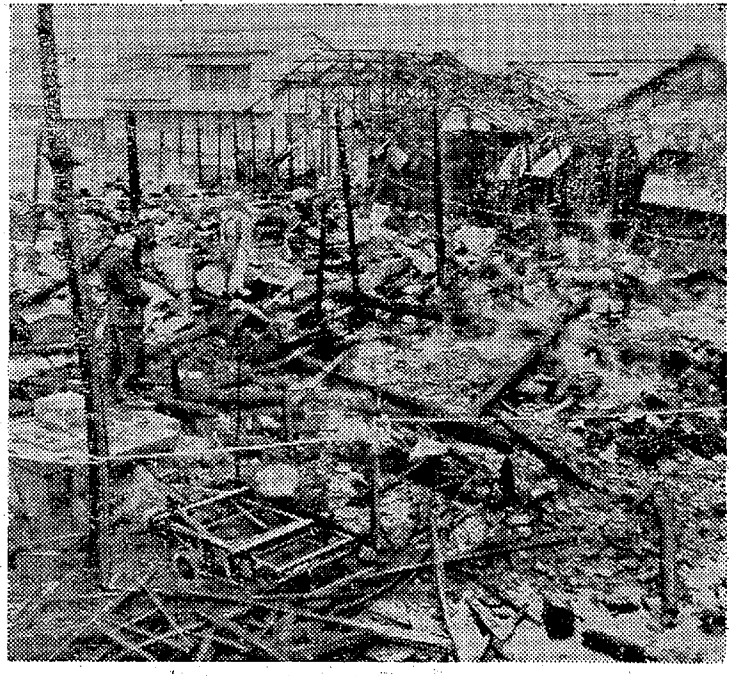

### 平で損害約二千万円

火事現場 (出火地点と思われろストープ付近) アミふせのところが焼けた部分

二十六日午前二時二十分ごろ平市新田前二五丸が家賃店工場事務室から出火、工場四棟と付属住宅(管理入居)と隣りの住宅六棟(八百五十九・六五五平方)を全焼、さらに三二二棟、倉庫二棟を半焼するという大火が発生、損害約二千万円を出した。

二十六日午前二時二十分ごろ平市新田前二五丸が家賃店工場事務室から出火、工場四棟と付属住宅(管理入居)と隣りの住宅六棟(八百五十九・六五五平方)を全焼、さらに三二二棟、倉庫二棟を半焼するという大火が発生、損害約二千万円を出した。