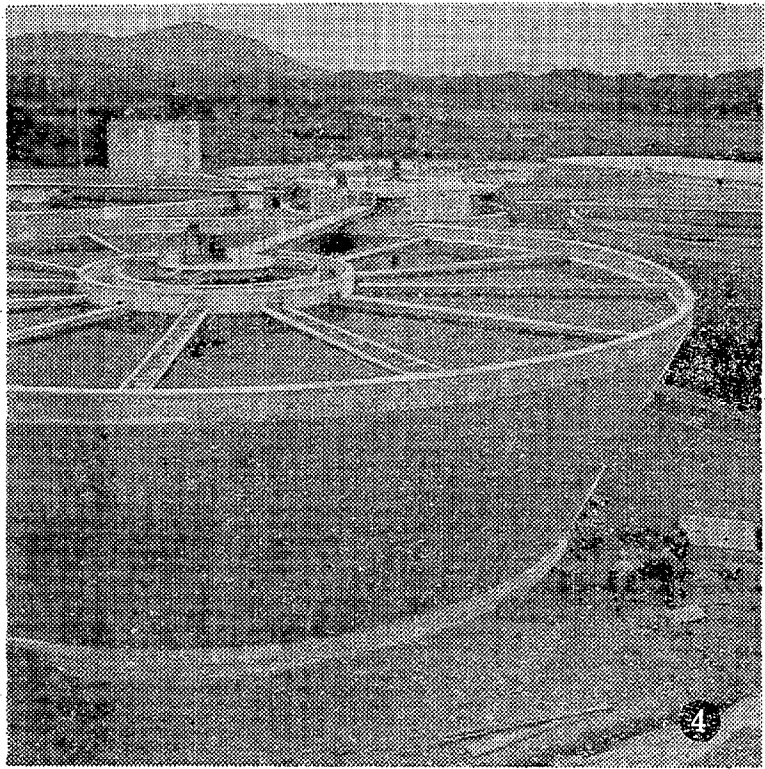

ろ水井から急速かくはん器に入り 硫酸ばん土 硝石灰を投入しかきまぜる

送られた水は浄水場のろ水井に入る

13日に完工 祝賀式

高柴ダム工業用水

高柴ダムから導水管で各地区に送水される

浄化された水は 磐城 常盤地へ送水 飲料 工業に利用

急速沈降槽で ドロ底底部に沈殿 上ずみのきれいな水を配水池におくる

浄水場の一切の操作は 管理室のスイッチ一つで作動される

磐城に東北一の浄水場

常盤地帯の開発はまず工業用水の確保であり、として、さる三十三年から十億二千三百餘円を投入して建設中だった田代村大字井谷沢内の高柴ダムと、これにつながる磐城工業用水路、浄水場も既に完成、この日から常盤、磐城両市の工業用水として通水されている。

完成した磐城市東山小山地内の浄水場は、敷地一万平方メートルあり、直徑二十六尺、高さ六尺もある急速沈降槽四基を備え、一日の処理能力四万トンと東北第一の規模を誇っている。一日十二万八千六百トンの工業用水、上水道用水は、高柴ダムから延々二・五キロに及ぶ導水管を流れて、常盤地帯をはじめ日本水業、新日本化学など十数社に送られているが、現在建設中のコンクリートが完成すれば、工業用水はこれだけでも不足するのがある。高柴ダムからは一日二十五万トンには取れるというが、それには同規模の浄水場がもう一つ必要となる。

いすれにしても仙舎の十万トンの山形の五万トンの比で規模が大きい、特に急速沈降槽は底部にたまった泥類を排出するために、高水圧を利用して弁を開くという新方式を採用したのが特徴。高柴ダムから浄水場までの距離は二・五キロもあるが、その水圧で自動的にろ水井に入り過剰を流す過剰管の仕組みになっている。

○…だいたいの市町村の理事者や議員連の大半は、新聞記者が合併の意思をたずねたとしても積極的に大乗的合併をしたという事例は、なすこととある程度反対で、消極的に三三に賛成する。消えなっていた五市合併調査委員が三年間一度も会合しなかった事実、新産業都市建設地区の指定を受けたばかりに生じた同建設委員の動向をみてもわかる。困難なことは最初からわかっていた。