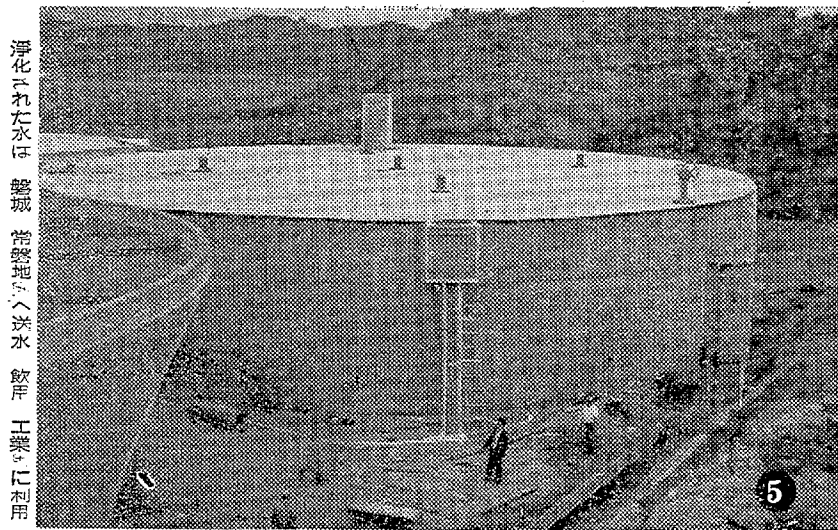

ろ水井から急速かくはん器に入り 硫酸ばん土 硝石灰を投入しかきまぜる

送られた水は浄水場のろ水井に入る

13日に完工 祝賀式

高柴ダム工業用水

高柴ダムから導水管で各地区に送水される

浄化された水は 磐城 常盤地へ送水 飲料 工業に利用

急速沈降槽で ドロ底底部に沈殿 上ずみのきれいな水を配水池におくる

浄水場の一切の操作は 管理室のスイッチ一つで作動される

磐城に東北一の浄水場

常盤地帯の開発はまず工業用水の確保であり、として、さる三十三年から十億二千三百餘円を投入して建設中だった田代村大字井谷沢内の高柴ダムと、これにつながる磐城工業用水路、浄水場も既に完成、この日から常盤、磐城両市の工業用水として通水されている。

完成した磐城市東山小山地内の浄水場は、敷地一万平方メートルあり、直徑二十六尺、高さ六尺もある急速沈降槽四基を備え、一日の処理能力四万トンと東北第一の規模を誇っている。一日十二万八千六百トンの工業用水、上水道用水は、高柴ダムから延々二・五キロに及ぶ導水管を流れて、常盤地帯をはじめ日本水業、新日本化学など十数社に送られているが、現在建設中のコンクリートが完成すれば、工業用水はこれだけでも不足するのがある。高柴ダムからは一日二十五万トンには取れるというが、それには同規模の浄水場がもう一つ必要となる。

いすれにしても仙舎の十万トンの山形の五万トンの比で規模が大きい、特に急速沈降槽は底部にたまった泥類を排出するために、高水圧を利用して弁を開くという新方式を採用したのが特徴。高柴ダムから浄水場までの距離は二・五キロもあるが、その水圧で自動的にろ水井に入り過剰を流す過剰管の仕組みになっている。

○…だいたいの市町村の理事者や議員連の大半は、新聞記者が合併の意思をたずねたとしても積極的に大乗的合併をしたという事例は、なすこととある程度反対で、消極的に三三に賛成する。消えなっていた五市合併調査委員が三年間一度も会合しなかった事実、新産業都市建設地区の指定を受けたばかりに生じた同建設委員の動向をみてもわかる。困難なことは最初からわかっていた。