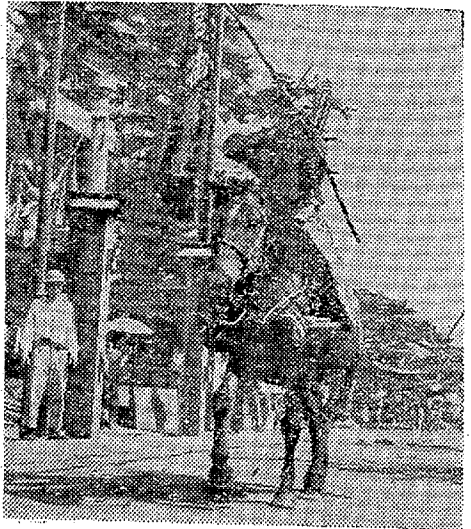

ヤブサメ行なり

【ヤブサメ大敵の野馬】

石崎雄一、野馬が五匹、野馬を捕らぬ、野馬が三匹、野馬が二匹、野馬が一匹、野馬が...

第二朝日丸が遭難

四倉の船体、船員とも無事

十四日小名浜海上保安部に入った。連日、四倉町通船所から...

警署で傷害

三日夜警署市庁前二〇自動車通。三浦市野野二(三)を傷害の疑いで...