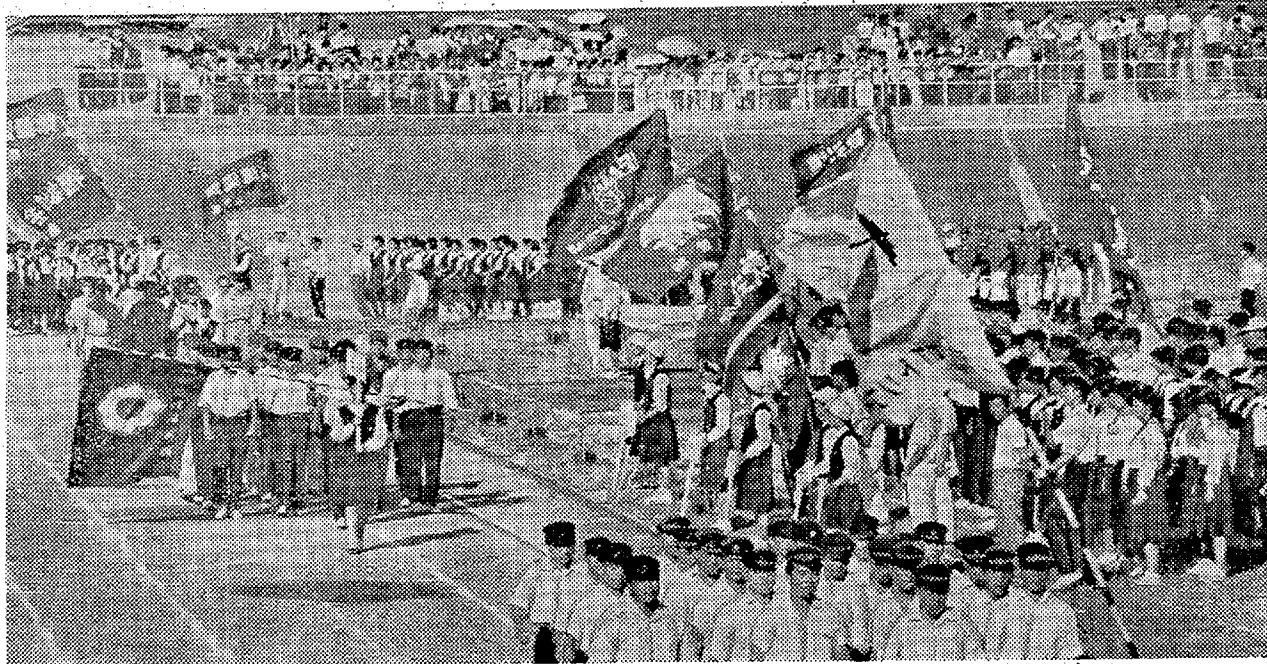

いわき民報

発行所 平市田町
社長 野沢武藏
電話 (代表) 418
振替口座 郡山(0) 〇〇

1040K
15 名作ドライン
15 線ノコイタ
15 丁目と番
55 日本橋の
20 みるかな
30 民謡を
41 ことば
10 斎藤八郎
25 光三
10 25 新能
25 山崎
25 時

選手団の入場式 感謝状を贈られる運沼氏 体育功労者で表彰される鈴木存氏 ユニホーム姿であいさつする佐藤知事