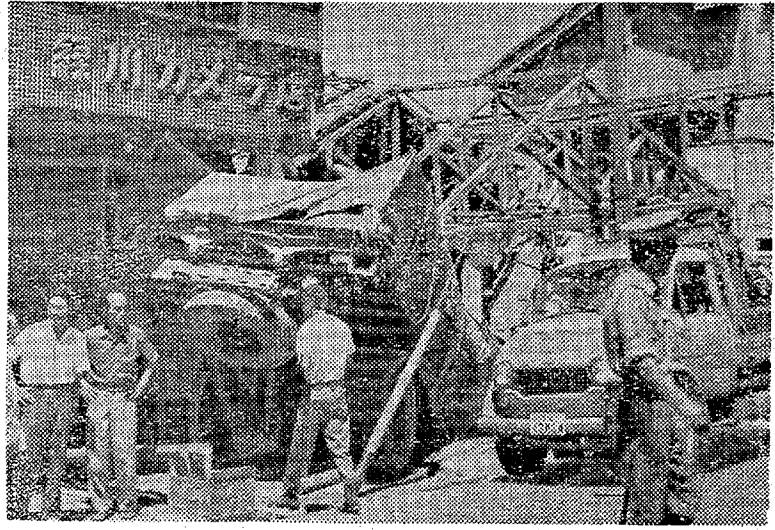

十八日午前時許、茨城県鹿嶋市金上二〇五番田通運輸株式会社自働車運転者川崎信夫（三十九歳）は大型貨物トラックにイカを満載し、茨城県鹿嶋郡鹿嶋村から仙台石巻市にかけ進行途中、勿来市植田町番所下二〇、新川橋たもと新川カメラ店（店主新川島之助氏）と隣家の玩具店高木栄三さんの店頭に突込んで二軒ともメチャクチャに破わしたが、幸い数人、運転者ともメチャクチャに壊された両店舗

居眠りトラックが突入

勿来 二店舗メチャメチャ

真夜中、国道沿いの住家に居眠りトラックが突込み、隣の家ともどもに全壊、就寝中の家人の死なまでにして止まらなかったが、走る凶器は道連れは今のうちならあつたことだ。

ケガした者がなかった。突込んだ原因は二人とも居眠り運転によるスピード違反。捜査は新川カメラ店三百六十万円、高木玩具店七十四万円相当。破壊した家は国道沿いの急傾斜のノリを利用して五、六年前建築したばかり。勿来署では川崎運転者と助手から事情を調べているが、町八とも居眠りしていたらしい。

被害者の高木さん談「枕元でうたた寝して目をさまして頭をもたげてみると目の先きに自働車

未決囚、病院から逃走

盲腸で診察前のスキに

郷線 警察官を刺し地獄型支那に突進した犯人の逃走を阻止した。仙台署の捜査員が、仙台市内の病院から逃走した未決囚を捜索している。この未決囚は、盲腸で診察を受ける前に逃走した。逃走した未決囚は、仙台市内の病院から逃走した。逃走した未決囚は、盲腸で診察を受ける前に逃走した。

甘言で詐欺専門に11件

加藤を身柄送検

平市夏まつり行事の最後を飾る流燈花火大会は二十日午後六時から夏井川河川敷で開催される。この行事は、多くの市民が参加する。この行事は、多くの市民が参加する。この行事は、多くの市民が参加する。

平神橋での見物禁止

花火大会で交通制限

平市夏まつり行事の最後を飾る流燈花火大会は二十日午後六時から夏井川河川敷で開催される。この行事は、多くの市民が参加する。この行事は、多くの市民が参加する。この行事は、多くの市民が参加する。

免許取り消し二人

常警 31人に運転停止処分

警察は十八日、運転免許取り消しに付、三十件の運転停止の行政処分を行った。この処分は、多くの市民が参加する。この処分は、多くの市民が参加する。この処分は、多くの市民が参加する。

祝第十五回福島県総合体育大会

常警交通自動車株式会社

本社 平市夏井川町電話(代)三三二

祝第十五回県体

常警市役所 常警市教育委員会

祝第十五回県体

新発売 衛生的な冷たい水菓子

アイスカップ羊かん

うまみでは定評のあるみよしの水羊かんを、こんと新しいアイス入りで誕生、いつも冷たくほろりと甘く夏の必需品にうつつけのアイスカップの羊かん

一コ 十五円

じゃんがら本舗 **みよ** 本店 平市田町 電話 5086 銀座店 平市銀座 電話 5037

* フランス風「クッキー」も御賞味下さい

魚河岸より夕毎日入荷

酒造庵 酒造庵 酒造庵 酒造庵

良心的で 楽しい憩いの店

民謡パー東陽 小名浜野天橋町 電話 八二六

ハワイアン・バンド

演奏 毎週土曜日 パッション 小名浜野天橋町 電話 二六六〇

青酒 喜も悲しみもあなたの

喜も悲しみもあなたの 喜も悲しみもあなたの