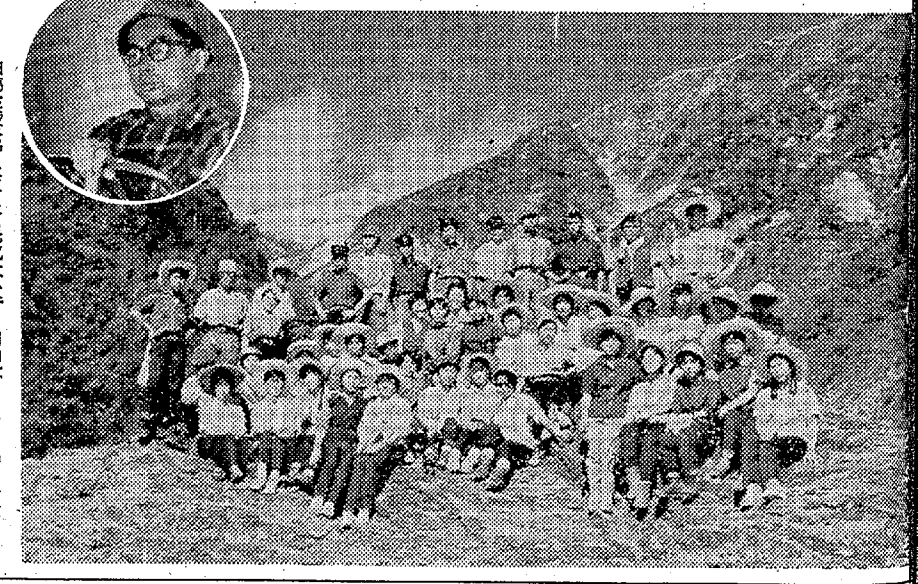

シロウマアサツキ

クロユリ (白馬小盛溪の時)

依然として雲の外は強烈な雨... 白馬岳の山頂は、雲に覆われ、登山客は雨具を着用して登山している。山頂には、多くの登山客がおり、馬も使われている。山頂からは、美しい山景が一望できる。

白馬岳登山ノホ

高野 正男

白馬岳登山は、山頂まで約1000メートルの行程である。登山客は、山頂まで約1000メートルの行程である。登山客は、山頂まで約1000メートルの行程である。