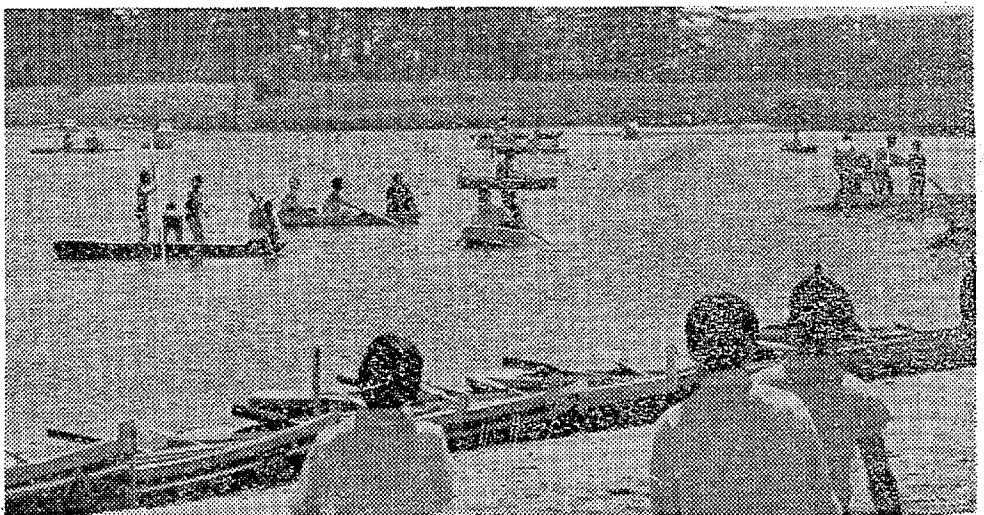

海ひろく

われは海の子……波とたわむれるこどもたち (新舞子)

奇者おりなす波立海岸では水浴び、磯あそびの人がかなり多い

波に夏の陽が焦点をむすび強烈な海の魅力だ (島間)

日曜特集

○ 賑わい出す波立海岸
 が、時折射す陽は真夏を思わせる強い陽射し。海岸には海開きを前に、水浴び、磯遊び、賑やかな磯つりに早くも人が集まり、晴れ間を楽しんでいる。
 ○ 波立海岸の奇者・四倉の海・仁井田浦のボート・新舞子のキャンプ地・島間の灯台・海蔵・島間海水浴場・磐城の小名浜港・水産海岸・勿来の松川磯海水浴場など、いわき七浜海の行楽地では、六月初旬から夏休みスタ、宣伝カーを繰りだして県内一帯はあちこち、京浜地区方面まで海水浴客の誘致に乗りだし、シーズンを迎えて受け入れ態勢に万全を期している。海開き七日の四倉を皮切りに、客浜とも二十日海の記念日を中心、花やかに行なう予定で準備を進める。

ボート遊び (仁井田浦)

きょうの記

▼ △ 毎月一日は「安全の日」であり、七月一日は国鉄の運転事故防止月間、犯罪者を更生させ、少年の非行化を予防する「社会を明るくする運動」のほか、七月十五日からは夏の防犯運動、水難事故防止運動などが実施され、総合的な災害の防止が図られる。この安全週間には、特に産業災害の防止に力を入れるものだが、昨年の産業災害による死亡者は、全国で六千七百八十一人にとどまっている。交通事故による死亡者二万二千八百八十八人、火災による死亡者一萬二千八百八十八人、一以上を合わせた死者数は、三千年に六万六千六百人、三千年に六万五千九百人、三千年七千九百人、三千年七千九百人、昨年八万七千九百人と、うなぎ上りになっている。こうした災害は被災者にとつては大きな不幸であり、事業所にとつても大きな損害となる。