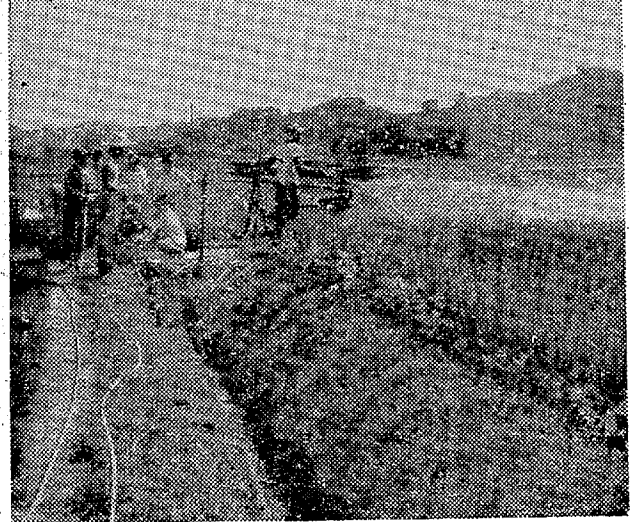

共同防除に新威力

スワースプレーヤー入荷

○平市中平農研研究会(会長 小野勝氏、会員二十人)では二十五、二十六の両日、十人が一組ずつになり、交番で水稲の共同防除を実施した。

○防除機は三百六十リットル入のタンクを備えたスワースプレーヤーを石城地方病害中防除所から借入り、約十五リットルをセット水稲に約五リットルを散布した。この動力噴霧機は、主として殺菌剤の散布に用いられるが、この動力噴霧機は、初めて共同防除に備え付けられたもので、初の防除にかなりの効果を上げた。

○このスワースプレーヤーは重いため小艇トラックで運ぶが、耕運機に積んで運ばなくてはならぬ。シロモノだが、ホースは百メートル、薬剤の噴霧も十リットル程度に調整でき、十リットルに要する時間はわずか六分程度、かなりの省力節減になっているという。なお、平農研改良普及所の話では、急に本格的な普及になったため、水稲が急に伸びだし、病害虫に対する抵抗力が弱くなるので、殺菌剤やイモチの多量散布が望まれており、徹底的な予防と防除が望まれている。

○中平農研研究会のスワースプレーヤーによる共同防除

遅れている農業技術を推進

改良普及所 果樹栽培や畜産に重点

平農研改良普及所では農業技術の遅れている小川町に対し、小川町農業改良普及員会を通じて、技術指導の強化を図るようになった。農業改良普及員は、果樹栽培や畜産関係に重点を置いており、主な指導内容は次のとおり。

▽水稲 小川町の農家の稲作収入のうち、米の販売代金が占める割合は他の町村より大きい。稲作技術の面で、稲作技術の遅れている小川町に重点を置く。

その点を改善する必要がある。そこで、現在行われている品種が種々雑多なため、今後は品種は種子の優良品種(クサフエ、マンリョウ、サウシキ、農林十九号、同十号など)に限定し、稲作技術の改良に重点を置く。また、有効稲数を増やすため、三・三平方メートルの植付け株数を、現在の五十六・六十株から七十一・八十株増加させる。手取り除草が行なわれるが、それを更に徹底し、労働力の節約を図る。稲作技術の遅れている小川町に重点を置く。

けさ九時、最後の空襲

渡辺校長ら三教諭の霊を弔う

平市中平農研研究会(会長 小野勝氏、会員二十人)では二十五、二十六の両日、十人が一組ずつになり、交番で水稲の共同防除を実施した。

百八十ヘクタールがイモチ病

四倉町田子の須藤善三さんの水田二十ヘクタールが、初日にイモチ病に罹り、枯れかかった。同日は二十七度の晴天で、イモチ病は、平市中平農研研究会の調査したところ、四倉町の水田は十日ほど前から百八十ヘクタールに達している。四倉町農業者の調査によると、イモチ病は、平市中平農研研究会の調査したところ、四倉町の水田は十日ほど前から百八十ヘクタールに達している。四倉町農業者の調査によると、イモチ病は、平市中平農研研究会の調査したところ、四倉町の水田は十日ほど前から百八十ヘクタールに達している。