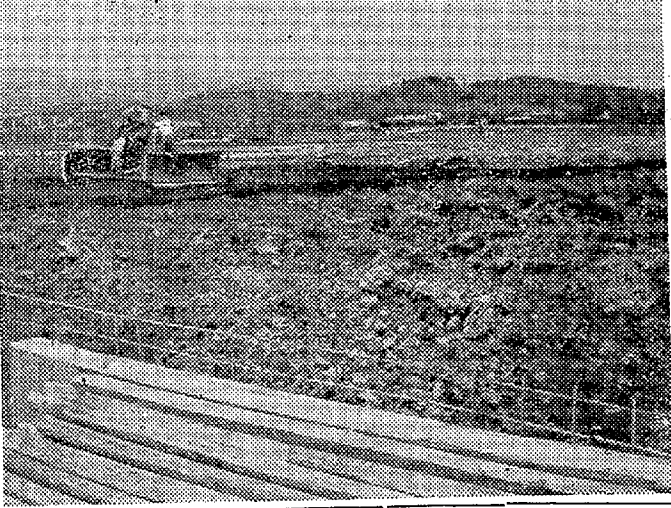

お知らせ
 六月九日(土) 二日間
 十日(日)

会社従業員慰安旅行のため
 休ませて頂きます

福島新菱自動車(株)平営業所

104
 6・05 名作の...
 15 31 45
 7・20 30
 8・01

おせいかいものおもてなし
 活の真諦である。

総天 然
 仲夏節
 日本だよ

ならわられる内郷東部地区 交通条件良いと70件 車庫、倉庫用に申請が殺到

内郷市の東部地区(小島、御座、御台地)は昭和二十九年ごろから地盤の埋め立てが急進して進んでいるが、自動車専用道路、保養所のほか今年になってから食品、酒類、商店関係の車庫建設など五月末現在で七十件の用地申請が建設委員会に提出されている。立地条件に恵まれた一般国道六号線沿い、交通条件も最高とあって各種商業の工場から食品関係の進出、このうち建設用地の申請者が殺到している。【農地埋め立てる内郷東部地区】