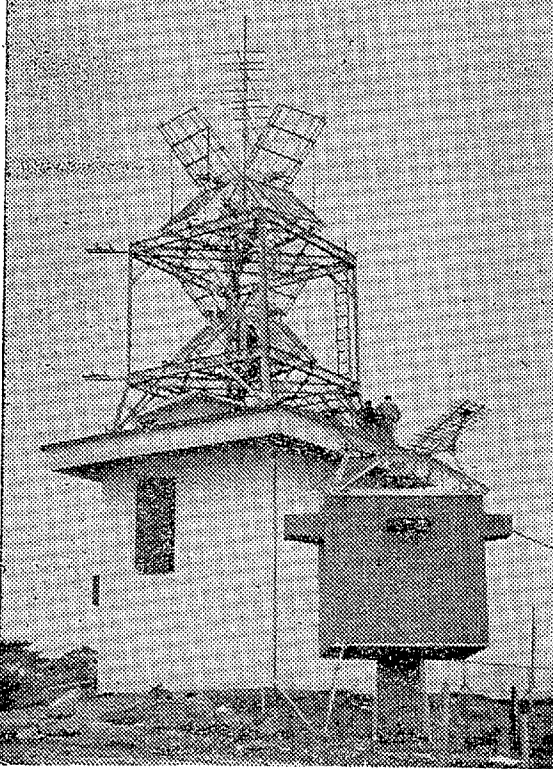

いわき民報

発行所 平市田町3 社長 野次武藏 電話(代表)4161 振替口座(郡山)4028

夏家具

椅子 床 椅子 棚 子供 椅子 子供 椅子 子供 椅子

あるが 平市銀座道 電2223 四丁目支店 電4296

教育テレビ 七月一日から発信か

水石のサテライト、上々の成績

NHK平放送局では新設の教育テレビ送信機を昨年秋以来着手しているが、テストも順調なものである...

23日平市議会

道子二十日午に20議案 平市六月定例会は二十三日午後二時から開議した...

給員労働衛生 月間の行事

東北海 北 北 北

市が移転家を新築

関係者が暫定案練る

上荒川 地滑り 関係者が暫定案練る... 昨報「平市上荒川五郎内河内」とあるが、仮住居を建設する...