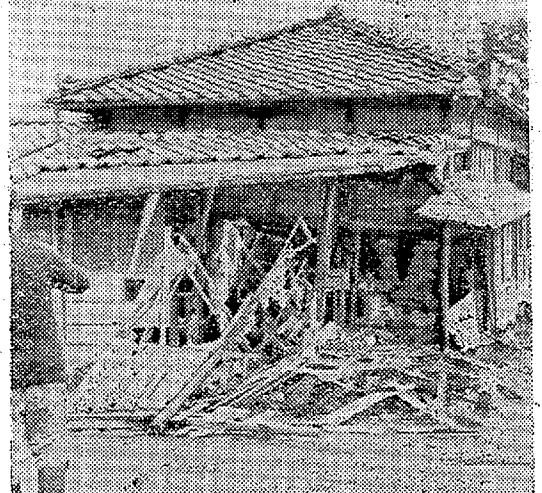

車、製めん所に突入

内郷 作業員など重軽傷

十五日朝、内郷市内の製めん所を走行中、トラックが製めん所に突入し、作業員などが重軽傷を負った。トラックが製めん所に突入し、作業員などが重軽傷を負った。

きょうろボータス

官公庁で一・二カ月分

きょうろボータスに関する官公庁での動き。きょうろボータスに関する官公庁での動き。