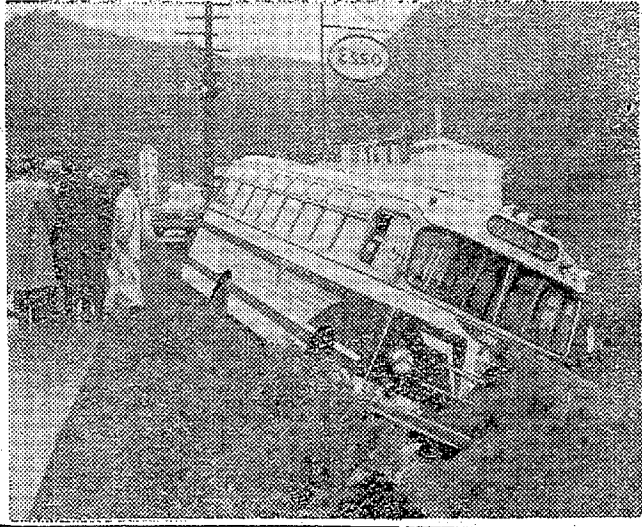

## 鮫川—須賀沿岸三キロに

勿来市須賀沿岸の鮫川河口から約三キロの海岸にボラ、ガニ、セイゴ(スズキ)など死んだ小魚が大量に打ち上げられ、漁業組合員らが勿来市商水産課、県水産課に調査と対策を依頼するなどの騒ぎとなっている。

九日朝勿来市須賀海岸にいたいた鮫川河口、鮫川に打ち上げられた小魚は死んで打ち上げられたが、それが現場を調べた、死んだ魚は田代、赤い海水を流れる鮫川河口から約三キロの海岸に打ち上げられた。その後の鮫川河口には、死んだ魚は打ち上げられ、漁業組合員らが勿来市商水産課、県水産課に調査と対策を依頼するなどの騒ぎとなっている。この騒ぎは、鮫川河口から約三キロの海岸に打ち上げられた死んだ魚は、漁業組合員らが勿来市商水産課、県水産課に調査と対策を依頼するなどの騒ぎとなっている。

## 常磐 車掌、乗客五人がケガ

常磐交通の平発、片浜線回りのバスは、乗客が多数乗る。乗客五人がケガをした。乗客五人がケガをした。乗客五人がケガをした。乗客五人がケガをした。

【詳細は別紙参照】