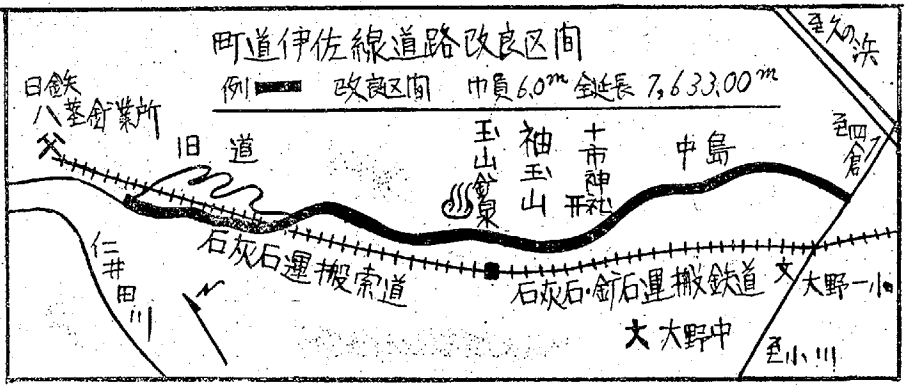

いわき民報

発行所 平市田町63
社長 野沢武蔵
電話(代表)4161
振替口座(郡山)4028

夏の柄が揃っています
平・3丁目角
佐川洋服店
TEL・2418

伊佐線 延長七千 五年ぶりに改良

日鉄八 蒸へ これで車も通れる

四倉町日鉄八蒸 飯所路線の改良工事竣工式は二十四日午前十一時、町主催で大野幼稚園に建設省をはじめ関係者など二百人を招いて行なう。この道路は県道小川線から分かれて八蒸に至る町道「いさ線」が狭い上に曲りや急坂が多くて車が通れない。したがって、日鉄八蒸建設所が、この区間の改良工事を行なう。改良工事の概算は、道路幅員を6.0mに拡張し、路肩を改良し、排水設備を整備する。改良工事の概算は、道路幅員を6.0mに拡張し、路肩を改良し、排水設備を整備する。改良工事の概算は、道路幅員を6.0mに拡張し、路肩を改良し、排水設備を整備する。