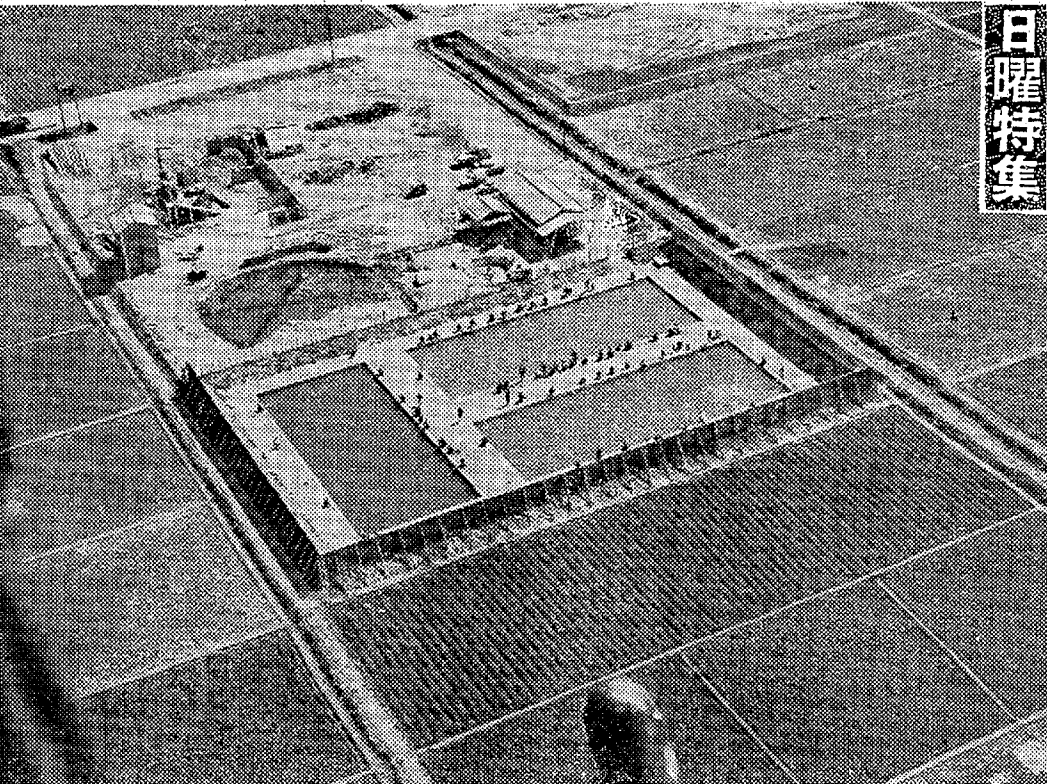

センター付近 3年前には、ヘルス・センターが、ボツンとあっただけのこの付近は、ひとつ、ひとつ田が埋められ、家が点在している。国道からセンターに通ずる道路は舗装され、アーチも立って、温泉らしいムードもでてきた。

日曜特集

日刊 いわき民報

発行所 平市田町83
 @いわき民報社
 社長 野沢武蔵
 電話(代表) 4161
 振替口座(郡山) 4028

不更
 じゅんがら
 本舗
 みよ

病院界わい 昨行する新川と二直線に走る国道が対照的、新川には検られる排湯用の野天風呂が見え、国道上はひっきりなしに車が動く。
国道ぞい 平寄の国道すじには敷地を多くする自動車販売会社を主軸に、小企業の会社、商店などがぼつんぼつんと建ち、またまだ建てるスペースを持つている。住宅は北側の山の谷を二つ二つ埋めている。この殿堂、ヘルスセンターは周囲の建物に押されて小さくなった。
 平・磐城・常磐・勿来と続けた室の版も、内郷をしながらにおわたるが、五市合併の日はいよいよとなる。

釣り堀り
 直線に敷設された美しい田園の一面に、グッと目撃されてくる釣り堀り。三面の池辺に、くまの連がならを美しい絵巻を描いていた。
 地味は、まじり、釣りの池も、人との対応でかなり広いものに感じ。

きょうの話
 国鉄 七月一日から
 列車事 列車事

▲ 三河原事件はまだ記憶が生々しく残っている。多くの人命を損なう凶行に及ぶのは、長い試練にわたることを、水戸鉄道管理局では、二度とこのまじりな修繕を繰り返さないように、六月四日、雨の中で事故防止の訓練を実施した。また、三河原の雨の中で列車火災が発生したという想定のもとに、乗客の避難訓練が行われたが、関係者のその真剣な態度に敬意を表したい。何年にも一度の訓練より、日常の訓練が必要である。

△ 昨年度の水鉄管内の鉄道妨害を見ても、列車の運行障害は二百六十四件にも上っている。その主なものは踏切障害百六十九件、線路内立ち入り四十九件、重石十六件、制動装置乱用十七件など。重石で脱線したのが一件ある。これは外部からの障害事故だが、こうした不慮な事故は、一般の通行人も大いに反省すべきである。

▽ 三河原事件後にも、酒に酔った機関士が列車を運転したり、酔ってしまつて、運転するべき機関車に乗務できなかった機関士があるなど、内部の問題でも懸念が強い。幸い、事故を起こさなかったが、もしワンソクな機、遠方信号を構内信号を無視して突っ走つたら、どうなるか。一番前の車に突っ込んでから危険だ。中央部は踏切でタンクに突入される。では、飛行機に乗るより、飛行機に乗る人が、安全と最高のSAFETYである。