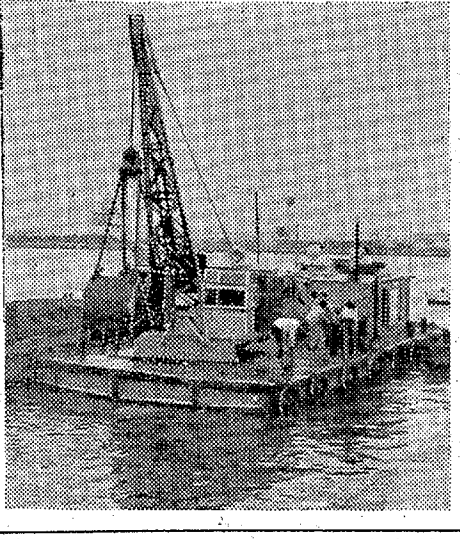

県立養護学校 分校を独立

小名浜港に魚 雷艇が配属

救命艇トック入りで
小名浜港、海上自衛隊の魚雷艇一隻が配属された。

【小名浜港】(小名浜港事務所) 今晩、北よりの風、最も時々小雨。【あす】北東の風、曇りはじめ雨。【あさ】北東の風、曇りはじめ雨。【あさ】北東の風、曇りはじめ雨。【あさ】北東の風、曇りはじめ雨。

参院選挙：七月一日

公明選挙を徹底しましょう
棄権しないで投票しましょう
四倉町選挙管理委員会
四倉町公明選挙推進協議会

さあ いよいよ参院選挙
よく選り みんなで投票しましょう

1. 投票日 7月1日
2. 平市選挙管理委員会
   - 常磐市選挙管理委員会
   - 磐城市選挙管理委員会
   - 内郷市選挙管理委員会
   - 勿来市選挙管理委員会
   - 遠野町選挙管理委員会
   - 田人村選挙管理委員会
   - 好間村選挙管理委員会
   - 小川町選挙管理委員会
   - 三和村選挙管理委員会
   - 四倉町選挙管理委員会
   - 川前村選挙管理委員会
   - 福島県石城事務所

夏のおしゃれ

涼風とネックチェーン
そしてゆびわです

1.8金ネックレス ¥2,500から
真珠のネックレス ¥4,000から

個性が永く変り
たのみに又その
なにより宝を
あなうに宝を
あなうに宝を

6月の誕生石 真珠(パール)
7月の誕生石 ルビー

時計と音楽・デンキのデパート

金光堂

平市 5丁目 TEL. 428.968
磐城市 1丁目 TEL. 428.858