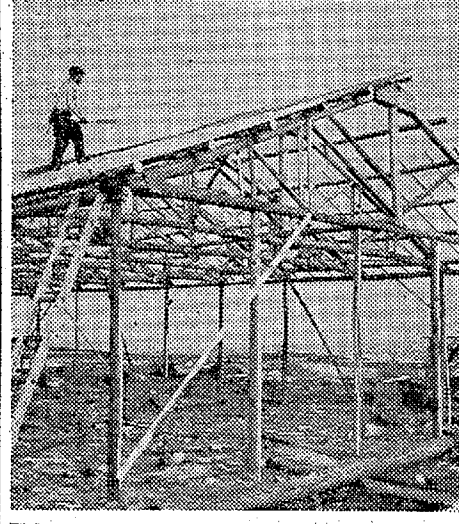

いわき民報

発行所 平市田町63
①いわき民報社
社長 野沢武蔵
電話(代表)4161
振替口座(郡山)4028

スポーツ用品
平運動具店
平市才助小路
電4308

全町あげ健康守る運動推進

国保税の三倍近い支出

小川町 県国保団体連合会では国保の財政が限られてきているが、だからといって税を上げるわけにもいかず、健康を守る運動を推進して、保険施設活動を強化し、自主的健康管理の意欲を高め、給付内容の改善と健全な運営を図ることになった。石城地区では小川町がモデル地区に指定された。

指定された小川町の国保の被保険者は現在約五千九百人おり、年間国保協会の収入は約四千万円。これに対して支出されるのは年間三千万円に上っている。この赤字を補うために、町役場に健康を守る運動推進本部を設け、若松町長を本部長として町ぐるみの運動に盛り上げようとしている。

脱衣場を新築再建

豊間漁協組が16万投じ

平市二海水浴場の二つ豊間海水浴場は昨年の台風で脱衣場が倒壊、七月の海水浴シーズンを迎えるのに間に合っていない。豊間漁協協組(組合長遠藤幸二郎氏)が十六万円を投じて、百六十五平方メートルの大脱衣場を新築再建し、再建される豊間海水浴場の脱衣場である。

東邦銀行本店支店 二十九日に落成式
東邦銀行本店支店(安齋秀雄支店長)は昨秋から現在支店前に新店舗を建設中である。

小名浜港内しゅんせつ

土砂で一メートル底が上がる

磐城市の小名浜港は荷揚げ場が多量に土砂や石で埋まってきたため、水深が浅くなったため、大型船舶の入航が困難になってきた。小名浜港事務所は昭和三十七年度から五カ年計画で土砂や岩盤の取り払い作業に着手した。同港は昭和二十六年に大型船舶の荷揚げ場と港内土砂取り払いを行って以来、水深が浅くなってしまった。

加えて近年船舶の大型化によりその入航に困難をきたすため、七十五馬力のしゅんせつ船、京葉丸を同港側の二万四千五百平方メートルを工費四千八百万円を投じて土砂の取り払い作業に着手した。請負者は東京都の大澤土木建設社で昭和三十八年三月に完成させる。残る二十二万平方メートルの土砂と二万四千平方メートルの岩盤取り払い工事は、昭和三十八年度から四年度に分けて工事とするが、港内から取り払われる土砂や岩盤は土運船で同港から一沖合の海上に捨てられる。土砂のしゅんせつは、昭和三十七年度から始められたしゅんせつ工事である。

成人病検査は、平市の成人病検査は、検査は二十九日午前九時から公会堂日本館で行なうが、さきほど予定していた豊間出張所、生活改善センターは取り止め、全部日本館で行なうことになった。

集落連帯地区を核として、十八日午前九時から、三十五年度集落連帯地区の指定を受けた勿来市川部地区の生産状況や流通事情などについて協議する。

専称寺に架橋を

神谷、夏井地区民が陳情

平市中神谷、上神谷と夏井地区住民は専称寺下の夏井川渡船場に橋を架設するよう市長、市議に陳情した。渡船場地区の架橋問題は昔から呼ばれて来たものだが、産業開発、交通量の増大した昨今、早急な架橋の必要が迫られている。この付近は上流に鉄田橋、下流に六十枚橋があるだけで、この間五キロの交通施設は、昔ながらの渡船場である。架橋によれば西地区は対岸に耕地や山林を所有、両岸地区の距離も多々その交通は激しい。土砂も、産業開発になくはならぬ道路が途中で中断されており、御光面では浄土宗奥州本山である専称寺は、架橋のほかにも橋の建設を希望し、川を擁護し、土砂の先をいならぬ。両地区は遠く離れていて、平市当局としてもその必要性は十二分に知っているが、橋長百メートル、夏井川に永久橋を架設すれば六千万円近くが必要で、第一次案として木橋を架設することを考えている。この問題については、夏井の坂本市議、神谷の佐藤市議が木村代議士より協議の上、この陳情が出されたもの。