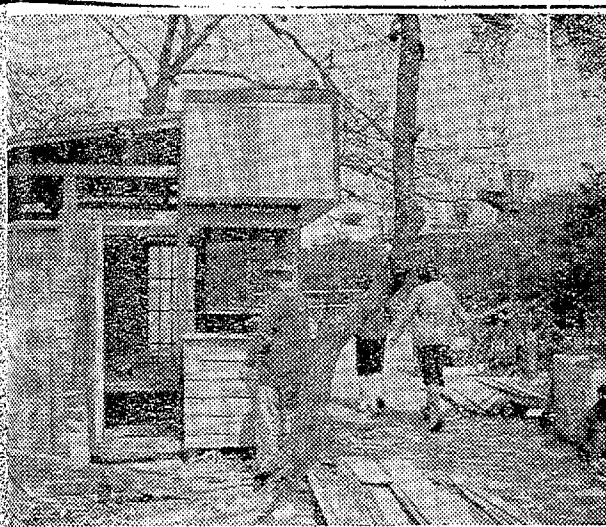

阪急の実力打診

定位置獲得にファイト

顔ぶれ多彩で打撃、好守を期待

内野陣

①：強打強守の復活によってA級突入が目標だが、投手陣の弱体に加えて内野陣もかまはしくない。昨年と変わらぬのは遊撃手の本塁打増えだ。そのほかには各内野手に「のぼり」を期待する。定位置獲得に奮闘し、実力のある選手が活躍で活躍すること。一塁は戸口太田、二塁は内野陣の好守を期待する。三塁は石井、四塁はレイナス、五塁はストロ、六塁はバルボン、七塁は人見、八塁は戸口、九塁は石井。

②：内野陣で今年のホープは三塁定着が確定した石井選手。昨年度は二割五分六厘と甲乙をつけられない打撃だが、経験不足からゴロ処理に不安がなくもないが、性格が非常によいので経験を積み一線級の大型選手になる。予想される内野陣は一塁太田、二塁レイナス、三塁石井、四塁戸口、五塁ストロ、六塁バルボン、七塁人見、八塁戸口、九塁石井。遊撃は本塁打というところだが、打力の点で岡田、レイナスが活躍を期待する。結局打力の点で岡田、レイナスが活躍を期待する。結局打力の点で岡田、レイナスが活躍を期待する。

松ヶ岡 今夜から不夜城

待機の茶店は女中難

○：平市で八日の日曜。○：松ヶ岡公園に新設される花見茶軒が立ち並んで見物客を待つか。松ヶ岡公園に新設される花見茶軒が立ち並んで見物客を待つか。松ヶ岡公園に新設される花見茶軒が立ち並んで見物客を待つか。

○：松ヶ岡公園に新設される花見茶軒が立ち並んで見物客を待つか。松ヶ岡公園に新設される花見茶軒が立ち並んで見物客を待つか。松ヶ岡公園に新設される花見茶軒が立ち並んで見物客を待つか。

80台が安全パレード

平市で交通安全市民大会

平青年会 千八百市民が参加

平市で交通安全市民大会。平青年会 千八百市民が参加。平市で交通安全市民大会。平青年会 千八百市民が参加。

くらし 随筆

自安我楽

自安我楽の、益ては米の飯。おつてはナス汁十六さげ。おつてはナス汁十六さげ。おつてはナス汁十六さげ。おつてはナス汁十六さげ。

自安我楽の、益ては米の飯。おつてはナス汁十六さげ。おつてはナス汁十六さげ。おつてはナス汁十六さげ。おつてはナス汁十六さげ。

大塚の牛豚肉 御惣菜
本店(平)電話二六五八 支店(湯本)電話二九八三

アクセサリと化粧品は **三幸**
平・3 電話4931

正しい運転 よいサービス
平和タクシー
TEL・4591

喫茶ショップの店
陣(じん)

普通専門販売 流通唯一の修理工場
石城計量社
平市かじ町 電話3468

伊東家具店
平市新川町バス停前
電話(平)二四六四

カレーの向線
平市三小路第三三八〇二

DPの専門店
平市三小路第三三八〇二

盗み行脚のアベック捕まる
平市三小路第三三八〇二

アサヒぐつで 入学！進学！
7色そろったきれいなビニール靴
かかると丈夫……足にぴったりよごれてもすぐきれいになります
アサヒ靴 スワールシューズ
横山万蔵商店 平市三丁目 電話2094

ご愛飲家へサービス！
王冠3コでミルペット1本
進呈 サービス期間 3月1日▷8月末日
引換場所 酒類販売小売店
ミルペットはブドウ オレンジ パイン ビーチ等の新鮮な天然果汁と牛乳を配合し最新の技術と独特な製法によってつくられます
天然そのままの味と香り 高麗な栄養の三つがそろった高級保鮮飲料です
お子様の発育に 美容と健康に ご家族そろって召し上がれるミルペット
●召し上がり方●
ミルペットに炭酸水又は水 お湯で6-7倍にうすめてお召し上がり下さい
500ミリットル 330円

良具 夏バッド
シングル 22,000円
シングル 21,000円
シングル 26,300円
シングル 26,300円
シングル 34,400円
シングル 41,700円
平市二丁目 電話2748