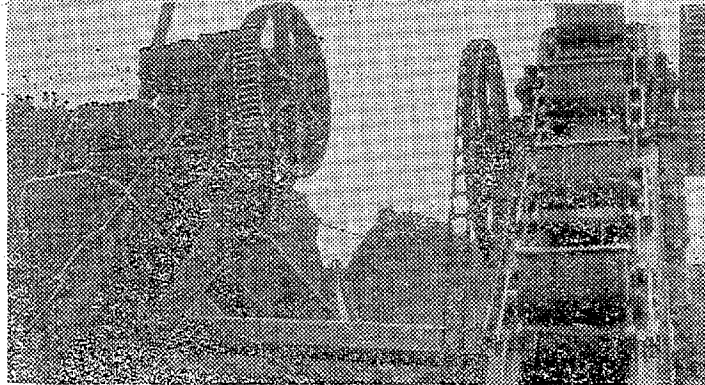

## ポタヤマから黒タイヤ

固まったポタヤマの粉、トラクターシヨベルでみるみる切り崩れてはく

固まったポタヤマの粉のまじりに施設されたベルトコンベヤーで運ぶ

### 日曜特集

炭鉱の盛衰を語る「ポタヤマ」を機械化で切り崩し 埋もれていた石炭資源を産出する現場全景 (内郷市町田)

ポタヤマから黒タイヤが大量に生産され、市場から引張りダコという騒動が頻りに発生している。新産地を開いた、新春にあくる明るい話題。炭鉱のシラミット。ポタヤマのまじりに、タンガラ背負ってポタヤマを捨てるのは、炭鉱地帯の風物詩でもあったが、内郷市町田等町田地区のポタヤマには、一合六

中、炭鉱でも見られない合連化作業が、ポタヤマの新風潮ともなっている。大田南大会社が、ポタヤマの資源回収計画を立てたのは昭和三十一年である。炭鉱と水洗の研究に二年の歳月と二千万円の巨費を投じ、ようやく産出に新しい道を開いた。ポタヤマの産出計画は、当初は産出地と炭鉱が一貫しないため、炭鉱への長期契約なら、わずかに風化炭を食料、生産燃料にのみ利用