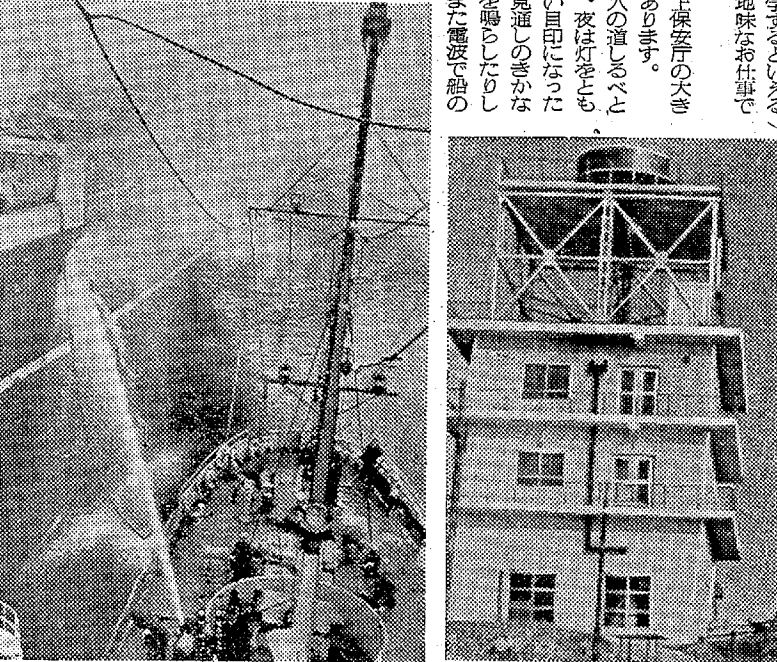

春ものがグンとお安くなりました
春ものの総ざらい
お買い得品からオシャレ品まで見事な品揃い
スズカンにはもう初夏がイッパイ!
初夏の子供服大会
スズカン

正しいよいサ
TEL 平和夕

土曜日増頁

本社・支社局の電話

| | | |
|------------|-------|----------|
| 編集部 | 4161 | (市通4808) |
| 営業部 | 4163 | (市通4162) |
| 小各支社 | (065) | 3560 |
| (警備市小名浜中野) | | |
| 勿来支局 | (066) | 2903 |
| (勿来市福田町字後) | | |
| 常盤支局 | (067) | 2380 |
| (常盤市福本平田) | | |
| 四倉支局 | | 35 |
| (四倉町本町) | | |

海上保安庁の活躍をみる 五月十二日に十五周年迎える

海上保安庁は、平和と安全な海を確保する使命のもと、昭和二十三年五月十二日に創設され、今年でちょうど十五周年を迎えます。その海上保安庁という組織がどういふ仕事をこなしているか御紹介いたします。

海上保安庁は、漁業の発展のため、不法入出国の防止、海上の安全な治安を維持するの任務を主眼として、海上の安全な航行を確保する。海上の安全な航行を確保するためには、灯台や無線電信、水際警備、海上の救助、海上の捜索など、多岐にわたる業務をこなす。その中でも、海上の安全な航行を確保するためには、灯台や無線電信、水際警備、海上の救助、海上の捜索など、多岐にわたる業務をこなす。

写真説明 ①海を守る巡視船 ②船火事の消火作業 ③釧路崎灯台とレーダー測位局

このほかに、海上保安庁の大きな仕事に灯台があります。灯台は、海ゆくりの道を照らすために建てられ、夜間は灯をともして、暗い海を照らす役割を担っています。また、レーダー測位局も、船の位置を正確に測定するために重要な役割を果たしています。

子ども百科

【小名浜港】 鹿野引船十八隻 定額船三隻 小舟二十隻 アカシ 一万二千三百(大) 一五〇一五〇(小) 二八二五(ドラゴン) 四千四百 六〇一四五(メクラワネ) 三千二百(時)