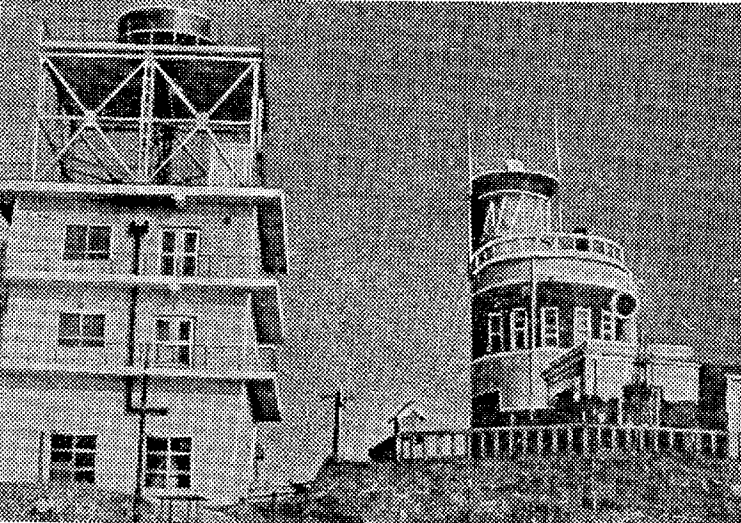

日光東照宮の春祭りは、毎年五月十七日に行なわれる。例年の祭には、約二万人の参拝客が訪れます。この祭りは、日光東照宮の歴史と文化を伝える重要な行事です。また、子供たちの嬉しそうな顔も印象的です。

あすは5月12日 「母の日」

お母さまに捧げる 感謝の真心を...

平あさ川の お菓子で!

5月の第2日曜日(12日)は 母の日 がお母さまに真心を捧げましょ

お知らせ: 5月12日は母の日、午後5時から午後7時半まで、場所: レストラン松屋ホール (平市三丁目、電話: 四六八八) (講師: 専業主婦会) (時間: 午後5時から午後7時半)

おしゃれの店 藤越化粧品店 平市銀座通り TEL・2907

本店 平市中央通り 電話 2936
支店 平市三十米通り 電話 5912
工場 平市旧城跡 電話 5906

母の日に 特製 デコレーションケーキを!!

じゃんがら本舗 みか

本店電話 5036・銀座店電話 5037・湯本店電話 2344