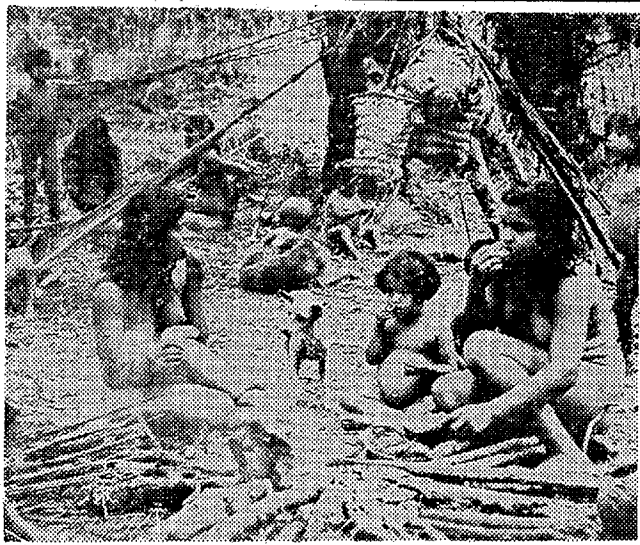

映画の見どころ

☆ひかり座

上映中(14日)は長編傑作映画「裸の大地」これが未だに...

☆平日活

上映中(16日)は高橋英樹の傑作「...

☆東宝三夜

上映中(16日)は「昭和最大の傑作」...

☆世界館

上映中(17日)は「映画史上かつてない大規模な...

上映中(16日)は「昭和最大の傑作」...

☆名画座

上映中(12日)は「肌を知っている」...

あすは雨か

週間天気

小名浜測候所は八日(土)の週間天気予報を発表...

随筆

ある人影のない荒涼な多砂灘に...

サボテン

田村に真実、変化に富んだ刻み...

市況

魚類 (八日午後九日正午) 九日は海曇り水揚げがない...

進捗

【9日】不安定な天候を生じ、雨の降る...

フルーツ売り場 リーグ戦開幕 春の果物売場の人気は甲子園がたい...

sunny サニー 平市30米大通り 東邦銀行向かい

春のよそおいは庭先から さあ恒例の園芸市で 観葉 庭木 盆栽 球根...

南国の味 ハワイアン サレ

中古車 クルマ バーゲンセール! とき 4月10日 11日 福島トヨペット 株式会社平営業所