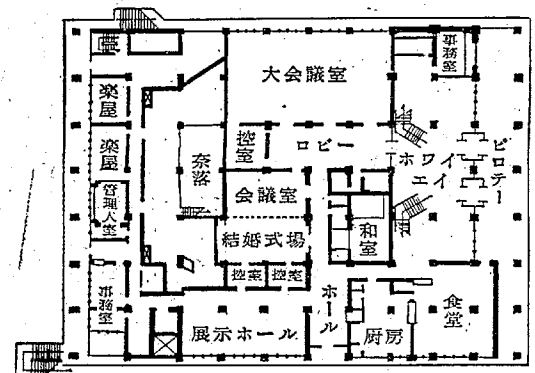

昭和三十九年十月工事着手以来一年有余を要して、この新設の市民会館と近代的な設備を誇る市民文化の殿堂が誕生したのであります。まことに御同慶に堪えないと思っております。

ごあいさし

内 容	
建 物	地上6階 地下1階
のべ面積	6373・28平方メートル
おもな施設	
大ホール	固定席 1771席
集 会 室	大中小会議室 公民館、和室、結婚式場 食堂、大ロビー

土木建築 設計施工

株式会社

取締役社長 神部 満之助