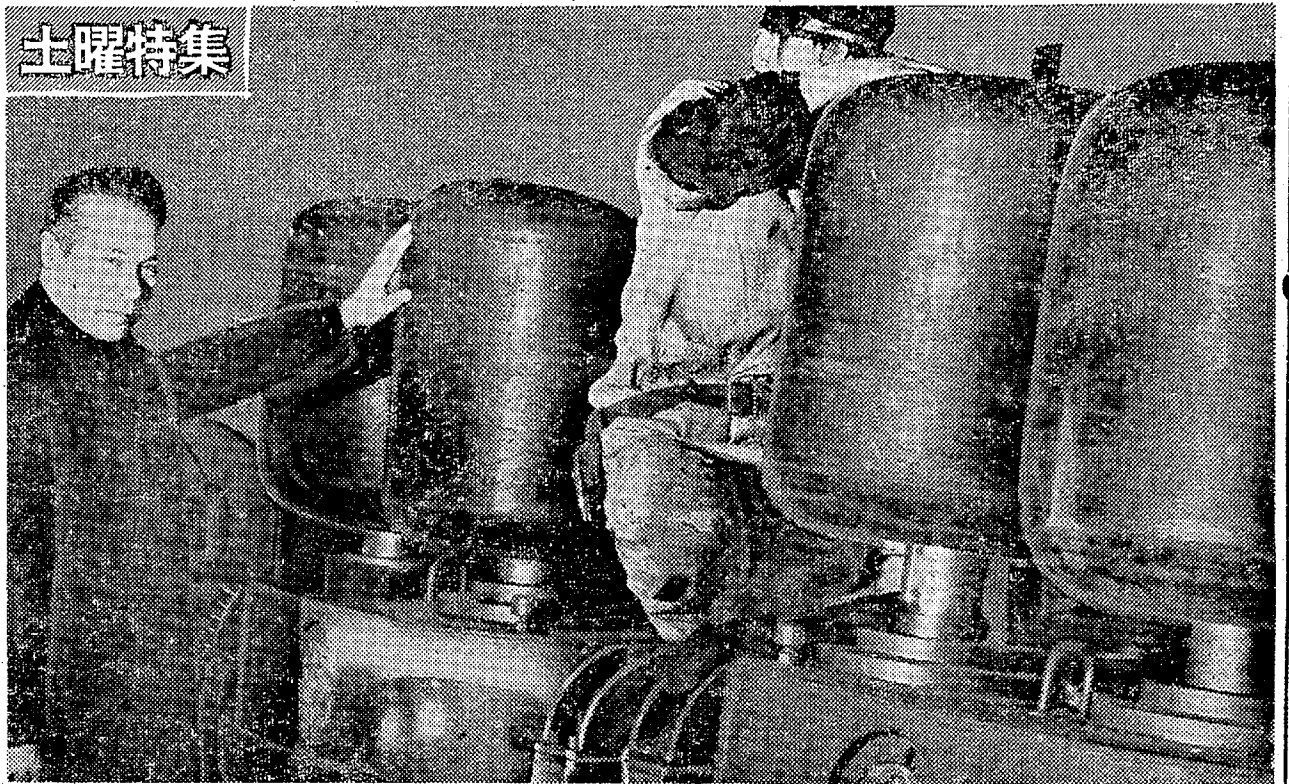

土曜特集

漁船の省力化に活躍するVローラーは漁具をくわえてとんとん引きあげて行く

これが茨城県水試の依頼でシラス見漁業のためにつくったVローラーの第一号品だ その改良をかさね万能ぶりを発揮するようになった

Vローラーも大型のものが要求され 大型巻網や大型トロールに利用される 高村さんの指揮でVローラーの組み立てが進む

「回転する舷側」がサイドローラーの役目 網質によって二種類ある労作 量産が進む

漁業の省力化にかける