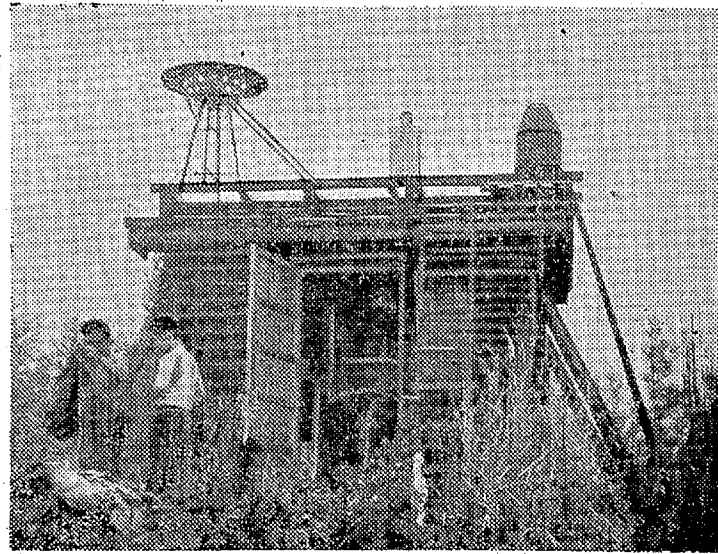

大山無線ロボット雨量計の観測小屋 標高六百に近
いので壁に包まれて視界は全く無かった無人だが積雪な
ので

ロボット小屋の屋根には雨量計がのせられた。主要な計器とあつて
作業は注意深く行なわれた。雨水は「」から採取され記録される。