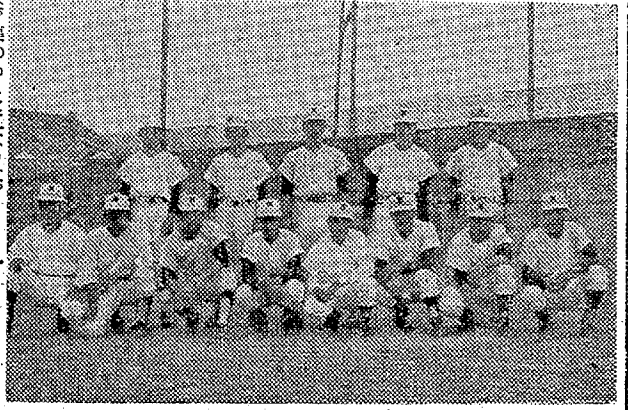

アメリカシロヒトリ対策

新緑を食害するアメリカシロヒトリは、昨年も県内各地に発生、関係者あ...

前列右から小野 草野 星 吉田 赤津 熊谷 荒井 三瓶 後列右から荒川 岡部 鈴木 衣袋 佐川の各選手

瓶井重雄 野野木川部 三瓶重吉 小池龍雄 佐野 投捕三進 中右補...

町を明るくす る運動を推進

警備地区防犯協会

警備地区防犯協会が、このほど町を明るくする運動を推進...

くらし 随筆