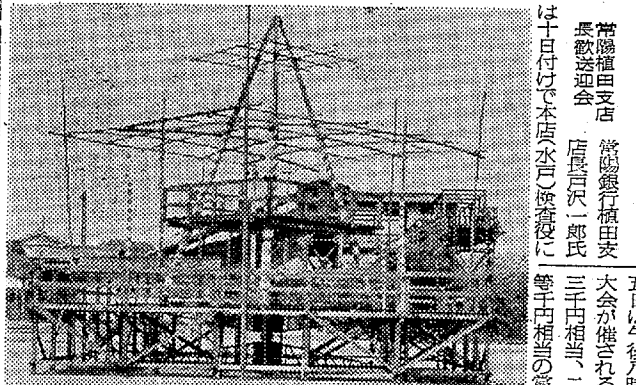

夕刊 いわき民報

発行所
いわき市平字田町63
いわき民報社
社長 野沢 武蔵

(02482) 1686代(編集)
1687(販売) 1668(広告)

株式会社
丸一材木店

木材の百貨店
内外産用新木材
なんでもそろそろ

反対請願またも継続

憂慮される常磐バイパス

勿来地区協議委員会が二十七日からの九月定例市会前に八日午前十時から勿来支所で開いたが、問題の常磐バイパスの路線変更を要する反対請願については十分に結論を得られず、結局継続請願となった。しかし、これは市議院議決後持ち越され、一年間延びのびになっている。バイパス建設工事の着手がさらに遅れることとなるので関係者は憂慮、九月市会期中になんらかの反対請願者の納得が得られるよう話し合いを進めようとしている。

九月市会で解決を

危うい年度内の着工

市を始め、建設関係工事事務所は、常磐バイパスの早期実現を期し、条件を大きく譲歩する一方、地権者との話し合いを進め、一方勿来地区協議委員会は七日、地権者と話し合いを行って反対請願を取り下げにしようとしたが、結局、結論を得られず、八月八日の地区協議委員会の開会を待たなければならない。

常磐バイパス問題は地権者二百四十人のうち反対者は五十人近くまで達している。今一層話し合いを進め、話し合いが進められたが、地権者その他をバックアップする地権者の反対は根強く、これに反対請願は近づく見込みはない。不出馬もそれと見られており、九月市会期は九月二十日までに、せいで出馬を要する。反対請願の取り下げを取り付けられ、話し合いを進める手順を進め、なんとか年度内着工に踏み切れるよう努力することになった。

常磐バイパスの建設は、一部反対地権者もあるが、大半の勿来地区民から早期着手を要求する。六月市会に出たおり、いわき市の発展のためにも一日早く建設しなければならぬ。バイパスは早期建設し、一年間も遅れれば、同問題の早期解決のめざすことになる。

常磐バイパス建設現場の様子。背景には山並みが見える。

夏の間は内郷の回廊や、盆踊り大会は十四、十五の両日、内郷駅前広場にきりかへり広げられるが、東北一帯の盆踊りの組合が開始され、九月三日に盆踊り大会が開かれる。これは午後七時から十一時までの四時間、盆や太鼓の音もきやかりに広げられ、二日目の十五日は午後八時から十一時、仮装大会が開かれる。入賞者には一等三千円相当、二等二千円相当、三等千円相当の賞品が贈られるほか、仮装大会の参加者全員にも参加賞が贈られる。

同地区の盆踊り大会には、同日午後九時、小橋地区の盆踊り大会が開かれ、盆や太鼓の音もきやかりに広げられ、二日目の十五日は午後八時から十一時、仮装大会が開かれる。入賞者には一等三千円相当、二等二千円相当、三等千円相当の賞品が贈られるほか、仮装大会の参加者全員にも参加賞が贈られる。

同地区の盆踊り大会には、同日午後九時、小橋地区の盆踊り大会が開かれ、盆や太鼓の音もきやかりに広げられ、二日目の十五日は午後八時から十一時、仮装大会が開かれる。入賞者には一等三千円相当、二等二千円相当、三等千円相当の賞品が贈られるほか、仮装大会の参加者全員にも参加賞が贈られる。

県が合併へ乗り出す

林業構造改善を計画

合併合併によって誕生したいわき市には十の森林組合があり、同市が林業構造改善事業の準備指定されたのを機会に、合併への気運が高まっている。県としては本調査が始まる前年度を前に、今年度中にも森林組合を一本化した。意向だが、一部では合併の必要なしとの強硬態度をとっているところもあるため、あくまでも反対する場合は、他の組合を合併させ、林業事業を実施することも考慮しているといわれる。八月も年頭時からいわき市市民会館で、

合併打ち合わせを開いたが、結論はなかった。いわき市内には常磐、内郷、四ヶ、好間の四地区を除いて、他の十地区に森林組合があり、総面積三万七千七百一十ヘクタール、組合員五十九百五十二人を有している。県は広域合併の行政指導に乗り出しているが、福島や郡山、須賀川、会津方面、相模などではすでに一本化しており、いわき市は遅れている。同市では林業の振興対策に力を入れ、川前、三初、両地区は林業構造改善事業(元金事業)を

日午後五時から別荘館多目的で、田部治氏が進行する。勿来支所と藤上支所がそれぞれ十、二十、三十、四十、五十、六十、七十、八十、九十、百の順に、盆踊り大会が開かれる。入賞者には一等三千円相当、二等二千円相当、三等千円相当の賞品が贈られるほか、仮装大会の参加者全員にも参加賞が贈られる。

同地区の盆踊り大会には、同日午後九時、小橋地区の盆踊り大会が開かれ、盆や太鼓の音もきやかりに広げられ、二日目の十五日は午後八時から十一時、仮装大会が開かれる。入賞者には一等三千円相当、二等二千円相当、三等千円相当の賞品が贈られるほか、仮装大会の参加者全員にも参加賞が贈られる。

盆踊り大会は、盆や太鼓の音もきやかりに広げられ、二日目の十五日は午後八時から十一時、仮装大会が開かれる。入賞者には一等三千円相当、二等二千円相当、三等千円相当の賞品が贈られるほか、仮装大会の参加者全員にも参加賞が贈られる。

同地区の盆踊り大会には、同日午後九時、小橋地区の盆踊り大会が開かれ、盆や太鼓の音もきやかりに広げられ、二日目の十五日は午後八時から十一時、仮装大会が開かれる。入賞者には一等三千円相当、二等二千円相当、三等千円相当の賞品が贈られるほか、仮装大会の参加者全員にも参加賞が贈られる。

盆踊り大会は、盆や太鼓の音もきやかりに広げられ、二日目の十五日は午後八時から十一時、仮装大会が開かれる。入賞者には一等三千円相当、二等二千円相当、三等千円相当の賞品が贈られるほか、仮装大会の参加者全員にも参加賞が贈られる。

同地区の盆踊り大会には、同日午後九時、小橋地区の盆踊り大会が開かれ、盆や太鼓の音もきやかりに広げられ、二日目の十五日は午後八時から十一時、仮装大会が開かれる。入賞者には一等三千円相当、二等二千円相当、三等千円相当の賞品が贈られるほか、仮装大会の参加者全員にも参加賞が贈られる。

盆踊り大会は、盆や太鼓の音もきやかりに広げられ、二日目の十五日は午後八時から十一時、仮装大会が開かれる。入賞者には一等三千円相当、二等二千円相当、三等千円相当の賞品が贈られるほか、仮装大会の参加者全員にも参加賞が贈られる。

同地区の盆踊り大会には、同日午後九時、小橋地区の盆踊り大会が開かれ、盆や太鼓の音もきやかりに広げられ、二日目の十五日は午後八時から十一時、仮装大会が開かれる。入賞者には一等三千円相当、二等二千円相当、三等千円相当の賞品が贈られるほか、仮装大会の参加者全員にも参加賞が贈られる。

盆踊り大会は、盆や太鼓の音もきやかりに広げられ、二日目の十五日は午後八時から十一時、仮装大会が開かれる。入賞者には一等三千円相当、二等二千円相当、三等千円相当の賞品が贈られるほか、仮装大会の参加者全員にも参加賞が贈られる。

同地区の盆踊り大会には、同日午後九時、小橋地区の盆踊り大会が開かれ、盆や太鼓の音もきやかりに広げられ、二日目の十五日は午後八時から十一時、仮装大会が開かれる。入賞者には一等三千円相当、二等二千円相当、三等千円相当の賞品が贈られるほか、仮装大会の参加者全員にも参加賞が贈られる。

盆踊り大会は、盆や太鼓の音もきやかりに広げられ、二日目の十五日は午後八時から十一時、仮装大会が開かれる。入賞者には一等三千円相当、二等二千円相当、三等千円相当の賞品が贈られるほか、仮装大会の参加者全員にも参加賞が贈られる。

同地区の盆踊り大会には、同日午後九時、小橋地区の盆踊り大会が開かれ、盆や太鼓の音もきやかりに広げられ、二日目の十五日は午後八時から十一時、仮装大会が開かれる。入賞者には一等三千円相当、二等二千円相当、三等千円相当の賞品が贈られるほか、仮装大会の参加者全員にも参加賞が贈られる。