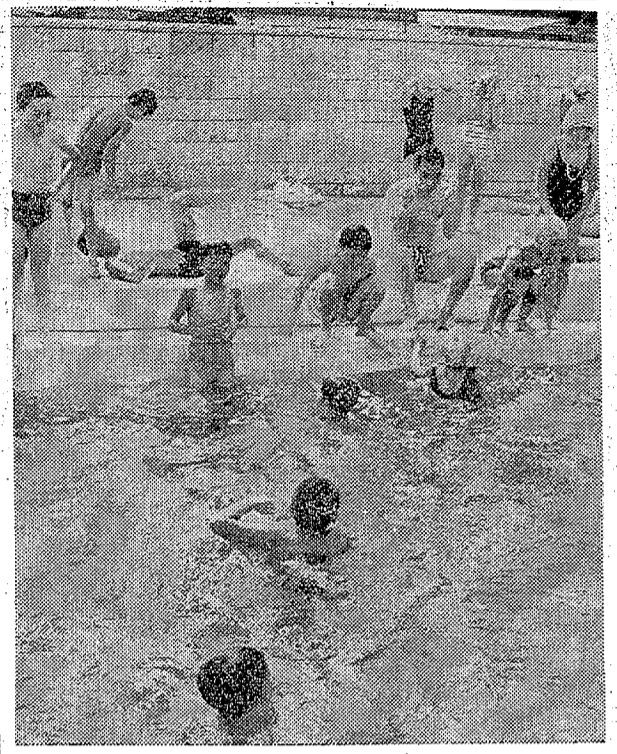

カツパ五百人が水しぶき
ツユの雨れ間歇して
いわき地方は十四日から一週間ほど雨が降らなかった。小名浜側...

221件中の73%を即決
道路パトロール強化へ

いわき市建設部の市道パトロールは市民とくに山間地区住民の好評を得ているが六月の実績が...

後継者代表一堂に
農業者ついで事前研修

いわき市農業改良普及所では十五日午後一時、いわき市平字平野...

三地区に農業投資を
田人では農民センター

いわき市田人、平野、三和の三地区は、山間部農村振興特別対...

無事戻し金に
九百四十四万
農業共済組合は四十二年の無事戻し金として水稲、麦作...

霜害に春繭減
収概算払い
農業共済組合は五月の桑園霜害による春繭減の概算払い...

平保健所チームが優勝獲得
ビールコンクール
平保健所(会長 幸松勇次郎)は、開いたビールコンクールで...