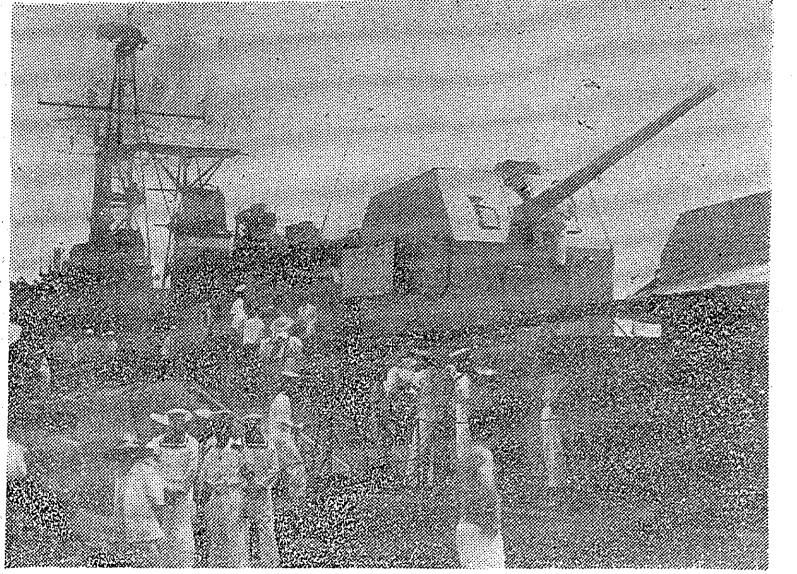

発行所 平市田町75番地
電話 2104-2105
社 2104-2105
代 2104-2105

平名物・味にまん
甘太郎
真井菓子店
平市田町105番地

自衛艦 むらさめ入港

市民に公開で大賑い

自衛艦「むらさめ」が、本市に大々的に入港した。市民は艦に大賑いに見物し、艦長以下乗組員と懇話会を開き、艦の構造や装備について説明を受けた。艦は午後一時、再び出帆した。

無縁堂内に白骨

住みつけたご食か

十八日午後三時、無縁堂の境内で白骨が発見された。白骨は長さ約十センチ、幅約五センチ、重さ約十グラム程度で、骨の断面は新鮮なものであった。発見者は、白骨の周囲に食べ残りのご飯や漬物などが落ちていたと報告した。