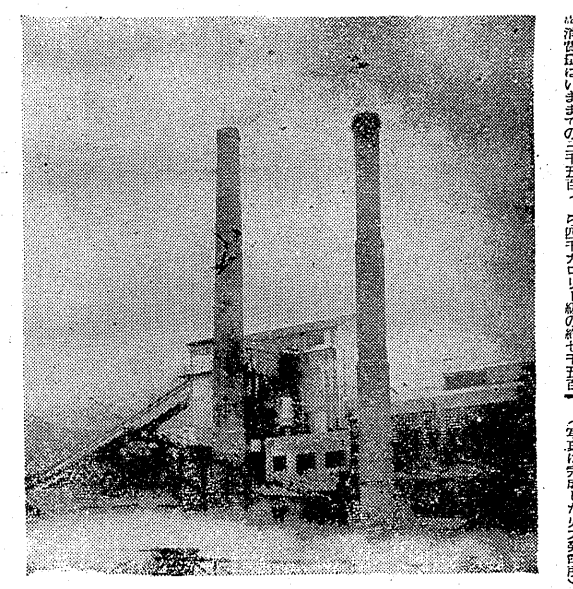

大村氏も立候補

常磐市長選は四人で

【平市下大越】常磐市長選挙は、大村氏も立候補する。今回の選挙は、四人が立候補する。大村氏は、市長選に立候補することを表明した。大村氏は、市長として、市民の福祉を第一とし、市政の発展に努める。また、市民の皆様とのコミュニケーションを大切にする。大村氏は、市長選に立候補する。今回の選挙は、市民の皆様が、大村氏を市長に選んでほしい。大村氏は、市長として、市民の福祉を第一とし、市政の発展に努める。また、市民の皆様とのコミュニケーションを大切にする。大村氏は、市長選に立候補する。今回の選挙は、市民の皆様が、大村氏を市長に選んでほしい。

横ばい状態続く

平市の小売物価調べ

【平市下大越】平市の小売物価は、横ばい状態が続いている。物価は、安定している。これは、市民の生活にとって、大変喜ばしいことである。物価の安定は、市民の生活の安定を意味する。市民の皆様は、安心して生活を送ることができる。また、市当局は、物価の安定を維持するために努める。物価の安定は、市民の生活にとって、大変喜ばしいことである。物価の安定は、市民の生活の安定を意味する。市民の皆様は、安心して生活を送ることができる。また、市当局は、物価の安定を維持するために努める。

ガス、温泉の開発

産炭地の振興打合せ

【平市下大越】ガス、温泉の開発が、産炭地の振興に打合せが行われた。これは、産炭地の活性化に貢献する。また、市民の生活の向上にも役立つ。産炭地の振興は、市民の生活の向上に役立つ。また、産炭地の活性化にも貢献する。産炭地の振興は、市民の生活の向上に役立つ。また、産炭地の活性化にも貢献する。産炭地の振興は、市民の生活の向上に役立つ。また、産炭地の活性化にも貢献する。

NHKローカル番組

カル番組

【平市下大越】NHKローカル番組「カル番組」が、放送される。これは、市民の生活の向上に役立つ。また、産炭地の活性化にも貢献する。NHKローカル番組「カル番組」は、市民の生活の向上に役立つ。また、産炭地の活性化にも貢献する。NHKローカル番組「カル番組」は、市民の生活の向上に役立つ。また、産炭地の活性化にも貢献する。

赤ちゃん用品 藤越

はブーム時代

- ベビーベッド 1,600円
- ベビーチェア 1,200円
- ベビーバス 1,500円
- ベビー布団 1,800円
- ベビー服 1,000円
- ベビーシューズ 1,200円
- ベビー帽子 1,000円
- ベビー靴 1,200円
- ベビー帽子 1,000円
- ベビー靴 1,200円

ポンプと水道工事

山崎

サクラなど 八百本贈る

常磐の愛樹会

内郷で犬税を廃止

中を増改築

ヤマハオートバイ

YA5型125CC

ロータリーバルブエンジン搭載

10馬力

ラビットスクーター 現金 ¥130,000

50CC スカールレット 現金 ¥58,000

平自動車工業株式会社

結婚式場と御宴会

平城跡首様の平安クラブ

祝 平市農業センター開設

好問村長 鈴木 栄一	小川町長 若松 晴司	四倉町長 鈴木 常松	内郷市長 沼田 一夫	平市長 諸橋 久太郎
平市農業協同組合 連絡協議会	平市農協 坂本 登	施工者 丸石土建株式会社	平市農業委員会 会長 志賀 直五	平市農業共済組合 組合長 山部 隆雄