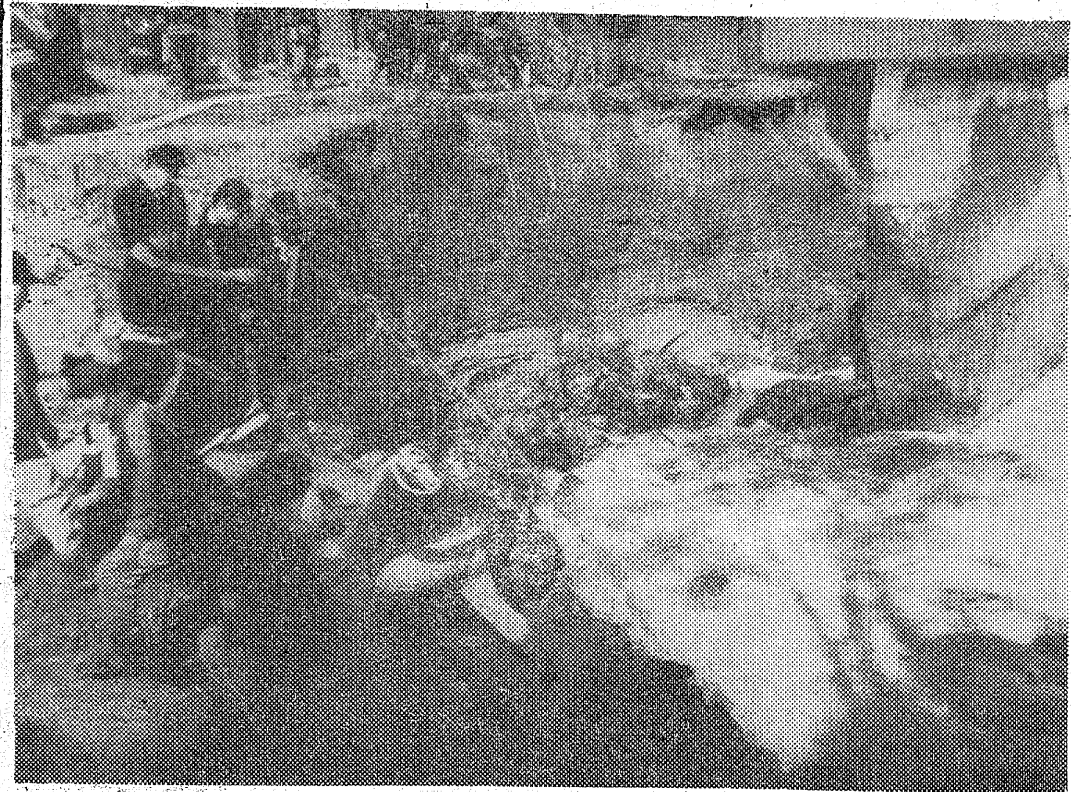

決壊広まり恐怖去らぬ久の浜

高波で海岸の防が五メートルにわたって決壊した久の浜町では、付近の住宅六戸に避難命令を出すと共に、地元消防団を総動員して応急作業を続けているが、今朝の三時から四時にかけて中浜地区が次々と決壊、決壊延長は遂に百メートルに達した。

【写真】応急作業を進める地元消防団と決壊した中浜地区の海岸

今日も早朝から地元消防団が、防が五メートルにわたって決壊した久の浜町では、付近の住宅六戸に避難命令を出すと共に、地元消防団を総動員して応急作業を続けているが、今朝の三時から四時にかけて中浜地区が次々と決壊、決壊延長は遂に百メートルに達した。