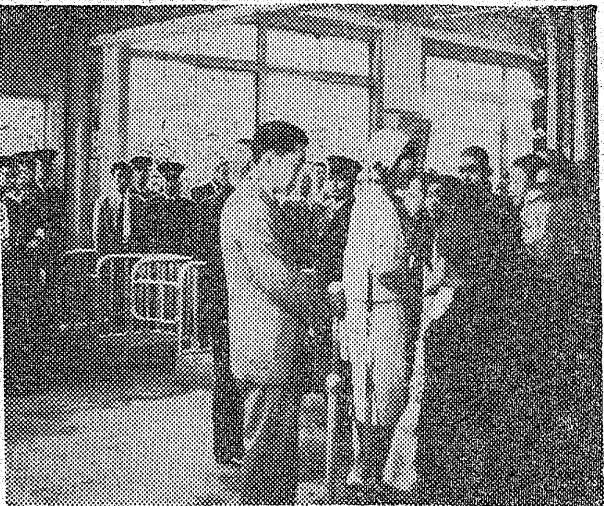

市内の各々まはつのは四月一日から十五日までくりこむげられ。期間中は内郷管内にホムホムやチヨウチンを飾りつけるほか、植木市、名士演芸会、きき酒などの行事があるが、商店街は一体となつて約五百万円が当たるまぐじせつをけなつてゐる。
▽連合大売出し 二十六日から四月十三日まで、一等一万五千円、二等五千円、三等千円、本、四等五百円、日本で総額五百万円、百円以上ごとに抽せん券一枚、発表は二十日。
▽植木市 十二、十三の二日間、金坂商店がいちり、参加十店、市価の二割安。