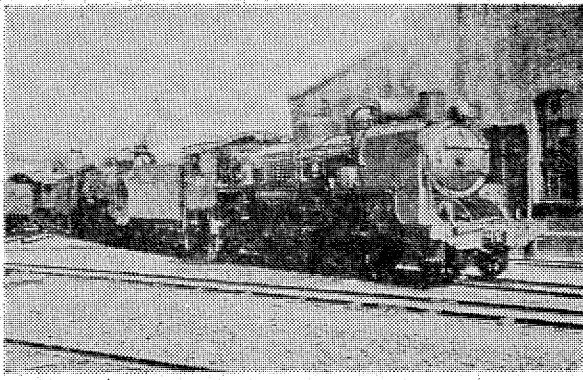

6・00 ぐらしの話題クイズ

長崎原爆の日

長崎に原爆が投下されたのは、広島被爆二日後の八月九日午前十一時二分...

みもの
おしどり石京捕物軍
福島・夜11:00

「風の町」
福島・夜10:00

「響け!!汽笛よ」
NHK
夜7:30

お国自慢夏まつり
NHK・夜8:00

【町を練り歩く「けんかセツ」の山車】