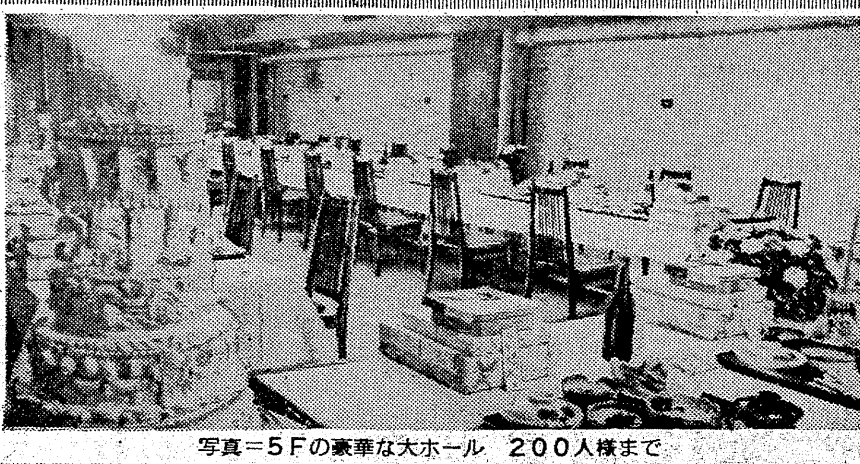

輝かしい人生の門出!!
とこしえの愛を誓うにふさわしい 豪華な式場でどうぞ
総合結婚式場 とぶす 会館
いわき市平字田町・並木通り