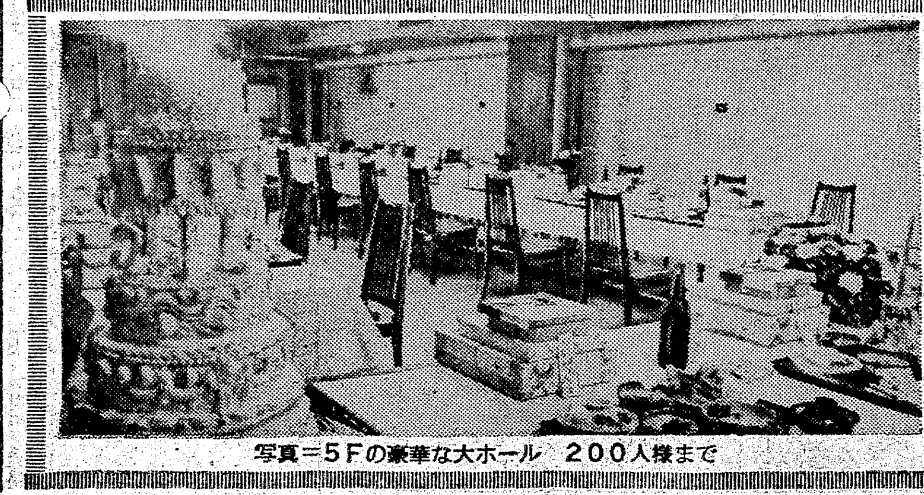

結婚礼・免許証写真とDPE スクオマツモト 平 繁集館通り TEL.4-6333

輝かしい人生の門出!! とこしえの愛を誓うにふさわしい 豪華な式場でどうぞ ◎ご婚礼のお日どりが決まりましたら、お早めにお申し込みください ◎ご招待状から婚礼衣裳・着付け・ハネムーンまで、一切お世話いたします ◎お料理は和食・洋食とも1,800円から承ります ◎ご宴会・会葬にもご利用下さいませ 200名様から20名様まで大小6部屋をご用意しております 総合結婚式場 ことぶき会館 いわき市平字田町・並木通り いわき民報ビル3・4・5F TEL.23-3500