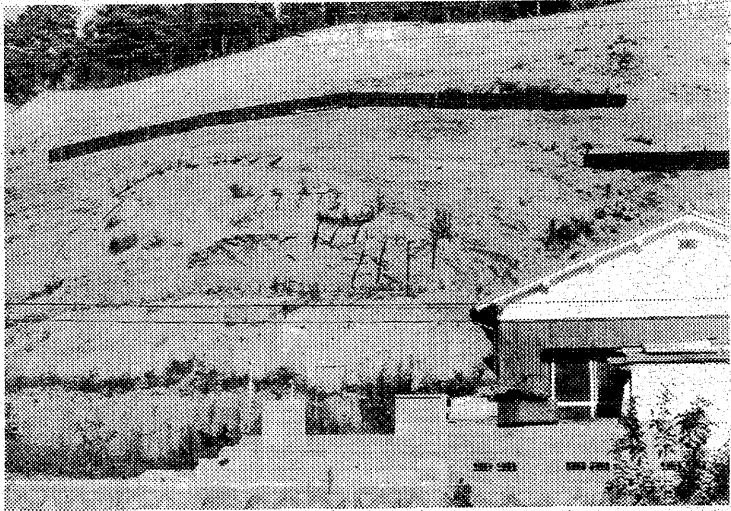

わが家へ帰りたい

ガケ崩れから7カ月

事故があったのは三月二十九日、裏山の土砂が崩れ、社員小 峯通彦さん(左)、同森猪織さん(右)が倒壊した建物に逃げ込んだ。写真は、同社が建設中の新築住宅(左)と、同社が保有する旧住宅(右)の様子。

東奔西走する開発会社

いわき市常盤本町傾城の新築住宅四世帯が土砂崩れで全・半壊したのは今年の三月末。被害者は近くの市営住宅へ仮住まいし、土地造成をした開発会社の復旧を待っているがすでに七カ月を経た。長期にわたって被害者は「一体いつになったら自分の家に帰れるんだ」と、さびり復旧工事の進められない建築業者(鈴木開発)に苦情を訴えている。一方、この会社は事故以来、責任の重大さから東奔西走しているというが、早急な解決を促すには市、県、それに借地権者も巻き込まれる事態となってしまうため、また長時間はかりそう。

【同】同加藤正徳さん(左)、同高津次郎さん(右)の四世帯の家屋が全・半壊、最も被害の大きかったのは小峯さん宅で全壊。土砂と一緒には家屋が三ヶ月前に押し出され、現在残っているのは基礎のコンクリート部分だけ。残る三世帯も車庫やフロッピーなどが壊れた。

市計画法と建築法に基づき、崖を切り崩すことが書かれており、四十六年十月九日の日付が記入されている。小峯さんは「新築を入居した翌年の四十七年に新築も入居した。だが住んだのは三年にも満たない。もう一度、一からやり直したところを肩を落として」