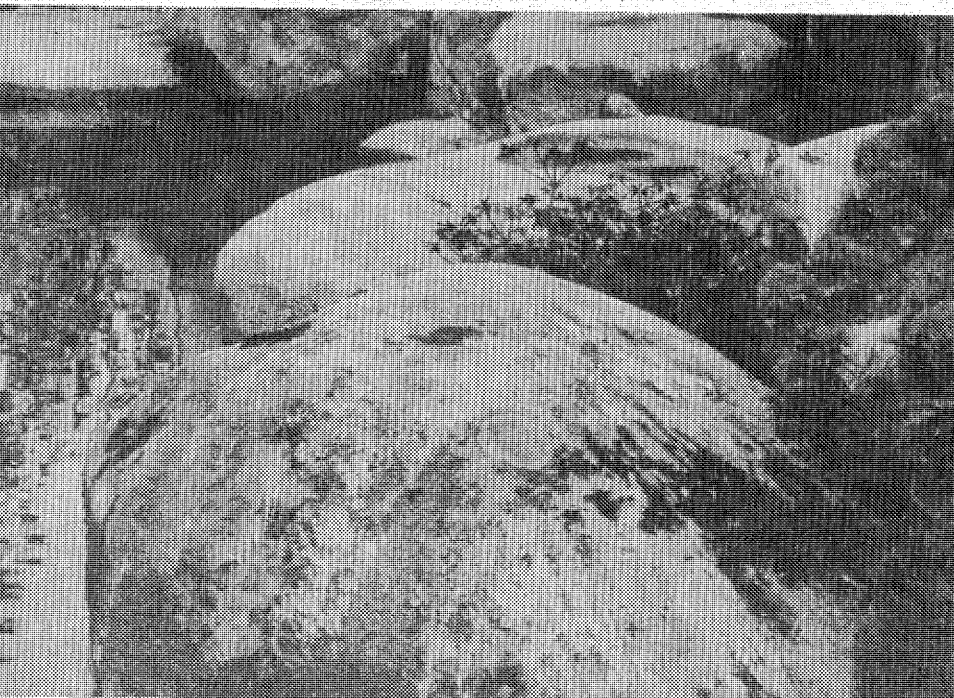

日ごとに寒さが増し
かさかさとした落葉をふんでの散策
庭石に数葉の枯葉がのって
「寂」とした空間が広がる
夏、カッと照りつける陽の中にあつた石
木洩れ陽にほんのりあたためられた石
季節、季節に
石はゆたかな表情を見せる