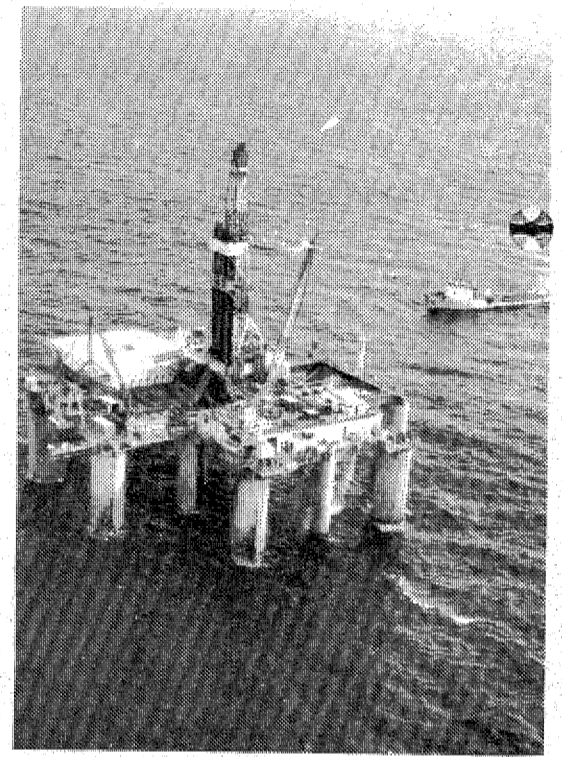

3 日本海域の集油構造分布

石油の形成には石油の生成は地質学的に有利な地帯にあり、これを貯留する岩層の集油構造が必要である。集油構造のうち最も一般的なのは背斜構造であり、一九七三年の調査によると、日本海域の石油生成地帯は、北緯三十七度から北緯四十度の間にあり、この間に石油生成地帯の延長は約一千四百キロメートルに達している。この間に石油生成地帯の延長は約一千四百キロメートルに達している。

日本周辺海域の石油資源量

石油公団理事 鯨岡 明

年H・D・Kreimeの発表によれば、世界の巨大油田の総埋蔵量は八千三百六十億バレルに達している。このうち日本周辺海域の石油資源量は、約二百億バレルに達している。これは、世界の巨大油田の総埋蔵量の約二・五％に相当する。

血液代金の自己負担金給付制度というものを存続しようか、万一事故にあって輸血をした場合、自分が手続をすれば、国が血液代金の自己負担金を補助してくれる、日赤がその委託を受けて支払うという制度です。献血は善意による無償の行為で、

さらに貯留岩に移動集積するであろう量を推定し、求めたものである。この結果、石油生成地帯の延長は約一千四百キロメートルに達している。この間に石油生成地帯の延長は約一千四百キロメートルに達している。

昭和五十二年石油公団は、わが国周辺海域において実施された国の物理探査および各企業が現在計画中の試掘予定地を総合検討し、十平方キロメートル以上の広がりを持つ、かつある程度の埋蔵量が推定される背斜構造を抽出した。それら構造の地域別分布を表3に示すが、国の基礎物理探査の測線間隔は平均二キロメートルあり、前記十平方キロメートル以上の構造を十分に把握することは困難である。したがって調査の精度は十分ではないが、一測線でも大きい構造が認められる。

表3 わが国海域の集油構造数

地域	水深別構造数				構造数合計
	200m以深	200-500m	500-1000m	1,000m以深	
北海道	20	7	3	3	33
東北表日本	17	4	3	2	26
東北裏日本	22	6	2	3	33
西南裏日本	10	4	1	8	23
西南表日本	2	5	5	3	15
沖縄・東シナ海	45	8	14	19	86
全日本	116	34	28	38	216

本邦海洋開発の遅れ 北海に比べ1/6の掘削坑井

これは勘定に入れてある。表3に見られる通り、日本全体の掘削坑井は、北海に比べて1/6に過ぎない。これは、日本の石油資源量が、北海に比べて1/6に過ぎないことを示している。

59年生産に向けて調査が進む帝石の試掘井—常磐沖

—〈途中40回辛〉—
東京都三鷹市下連雀4ノ15ノ33 日生三鷹マンション511号

以上集油構造の分布を見て、究極的埋蔵量から、沖繩・東シナ海が炭化水素資源に最も重要な海域であり、なにかんがみ、面積八万二千平方キロメートルを有する日韓共同開発地域は、沖繩・東シナ海海域の北部海域を占め、秋田新潟などの陸上産油地帯と見られる。石油および可燃性天然ガス開発審議会は、第五次総合開発五年計画立案の前提として、最新の探査結果に基づき、究極的埋蔵量の見直しを行っているが、その成果が期待される。

知ってますか

す。だから、血液が必要とする人にしていくのです。血液は、負担され、残りは四十八年までは無償で利用されてもよいはずですが、現実には二〇〇〇に付き四千近い値がついて利用者に渡っています。これは、採血から販売までの経費(梅毒、HB抗原などの検査、製造、保存管理)が血液の値段と、仕組みに含まれているのです。この血液代は、各種保険の一部が実施され、利用者自身が申請できます。国は、採血から販売までの経費(梅毒、HB抗原などの検査、製造、保存管理)が血液の値段と、仕組みに含まれているのです。この血液代は、各種保険の一部が実施され、利用者自身が申請できます。

いわき蘭俳句会

夜の間待たず露のほつと散り
青きトマト青き葉の間に時を待ち
飯袋や湯殿に響く山の水
湯怒より女の声や花菖蒲
飯高 きみ
沙羅の花々の吐息のやわやかに
浦風や蓮田白波となり賑けり
飯塚 竹節
夏足袋に足きつゝめ襟古縁ゆ
藍上布五十路の袴をゆるやかに
五十嵐澄江
雨やんで車のいきやながし南風
全まの盛装りして白くちなし
内山 祥子
老翁の一言に果つ屋下り
健やかに朝多ななトマト食む
大竹 増代
花さる引けば鈴鳴る門格子
水打や色匂ほやかに七月月
坂本 芳江
母の座は泣く場所もなし釣鐘草
打水や夜の帳の足許に
佐川 せん子
大青田雨のさやまもたまへん
松籟に旅の枕は明け易く
米女
豊切りの果のゆれ通し海鳴りに
孫饗せて乳の香残る藍浴衣
鷲 敏子
雨上がり湯の光り連な雨の蝶
紫陽花の彩をそれぞれに桐衣履
千葉 美子
手の上で言はく切られ冷飯
茄子衣にもききききと鳴きにけり
平野 満子
額映くや程とくし家に住む
蜘蛛の餌とけりし蛾の羽吹かれをり
福本 登子
あのかに蓮田を渡る残り鴨
梅雨晴間身近に高の節をさぐ
星 鼻子
夕風いぢなしの香と暴吹かす
あぢまの雨の日の家事ゆるやかに
松浦 加古
桐咲くや動の光りなまのまて
切株の大渦巻に黒黒羽
選者 吟

サラリーローン
手軽に融資します
奥様・商人・勤人・OL可
信用で融資 詳細は電話で 出張可
三和商事
平字長橋町長久保ビル3F
TEL・23-6275

内科
消化器科
循環器科
今内科医院
医師 今 憲 二
医師 今 エ キ
平字新川町10 TEL・⑥412

長谷川整形外科医院
平・五色町78(平大橋近く)
電話 74-5691 院長 長谷川 国男

救急協力病院 ●健保・国保・労災・生保・各保険指定●
小川病院
胃腸科・外科
内科・整形外科
《年中無休》■駐車場完備
病院長 小川 修一郎
いわき市勿来町開田浜田3-2
☎02466-5-2953(代)

小児科
高久医院
いわき市平字紺屋町
電話④二五三

★皮膚科
★放射線科
院長 蓮沼 清夫
電話⑤五二六
蓮沼医院

財団法人 **松村総合病院**
いわき市平字小太郎町1-1 電話(代表) 23-2161
院長 松村 亨
内科 金生 富雄
大井 竜夫
佐藤 勝彦
消化器科 鈴木 信信
呼吸・循環器科 南 修一郎
小児科 高久 智晴
外科 遠藤 健七郎
脳神経外科 齋藤 正光
石川 伊造
伊藤 雅健
整形外科 永田 宇吉
草野 良一
中田 徹
宗像 静香
伊原 伊原
婦人科 伊原 伊原
産科 伊原 伊原
神経科 水島 繁美
遠藤 紀子
眼科 島田 正孝
桑原 洋子
耳鼻咽喉科 阿部 俊子
放射線科 金生 富雄
血液センター(献血)
舞子浜病院
いわき市平字藤岡字川前
電話39-1105九
院長 水島 繁美