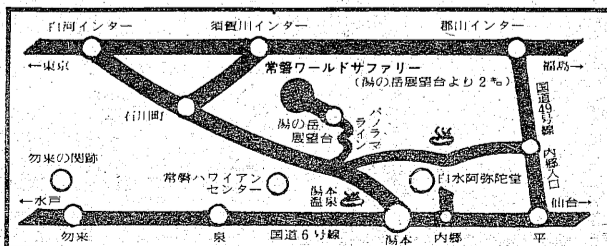

新しいビジネスの点
ビジネスにレジャーに...便利さきわだつりッチな環境
HOTEL HEINAN
0246(23)7010(代)
いわき市平字白銀町8-8

夏休みは家族そろって

楽しさいっぱい
サファリーの一日

野生の王国

猛獣の中へマイカーで散歩!

常磐ワールドサファリー

ライオンをはじめトラ・象・キリン・シマウマなど50種類450頭

●野性動物が自然の姿で生息しています 年中無休・雨天でも入場できます! 営業時間AM8:00~PM6:00

●交通のご案内

■車での便/パノラマライン、展望台より2km、パノラマライン入口から20分、常磐ハワイアンセンターより20分、湯本温泉より30分、東北高速道「白河」「須賀川」「郡山」より1時間30分。

●バス時刻(常磐交通)

平駅前発	湯本駅前発	パノラマ着
8:45	9:10	9:50
	11:00	11:40
	13:00	13:40
	14:00	14:50

●無料送迎バス

パノラマ展望台発	サファリー発
9:55	11:40
11:45	13:45
13:45	14:50

●お問い合わせは...

常磐ワールドサファリー

いわき市常磐藤原町田代10-25
TEL・(0246)27-6637~8

サファリーバス(無料)運行のお知らせ!

(パノラマ展望台とサファリー)間を無料往復いたします!
7月20日(日)~8月20日(水)
(雨天運休) ただし 常磐ワールドサファリーは年中無休です!

3 日本海域の集油構造分布

石油の形成には石油の生成は地質学的に有利な地帯にあり、これを貯留する岩層の集油構造が必要である。集油構造のうち最も一般的なのは背斜構造であり、一九七三年の調査によると、日本海域の石油生成地帯は、北緯三十七度から北緯四十度の間にあり、この間に石油生成地帯の延長は約一千四百キロメートルに達している。この間に石油生成地帯の延長は約一千四百キロメートルに達している。