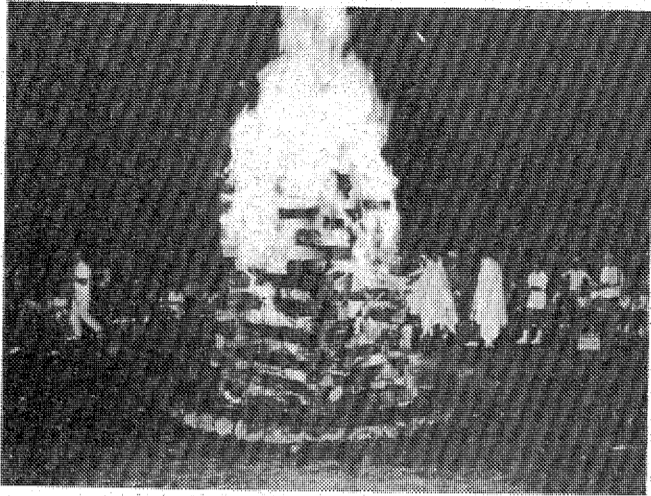

高原の夏を楽しむ

野外の宿泊施設を利用しての小・中学生のキャンプなどが盛んに行われているが、平三中(秋生田余雄校長、生徒数千六百六十人)でもこのほど、裏磐梯国民休暇村で実施、生徒らは「高原の夏」を楽しんだ。

このキャンプは夏休みを利用して、二年生を対象に二泊三日の予定で、基本的な生活習慣を養うと共に、実施している。今回も三百七十一人に、集団行動のあり方を身に付け、人の二年生、それに父兄や担任教員、さうして公徳心や責任、協調の態度、師範四十人が参加。

また、その翌朝は朝日(八八七)七月十五日、緑(コバルトブルー)、エメラルド(世界的に有名な)となった磐梯山の大グリンドといった豊かな景色を放

裏磐梯公園でキャンプ

すばらしい景観を満喫
平三中
二年生

燦然の陽、出来たもので、周囲には数百年の湖沼が水をたたえ、神秘的な湖沼の美しさに魅かれ、年間約三百万人の観光客が訪れる県内の屈指の観光地。

さる二日、八台のバスに分乗して午前七時出発。同十二時、松原湖に到着すると、五色沼湖沼群といわれる探勝路約三・七キロを、約二時間、燃え盛るファイア

背戸峨廊にて

「松子、早く起きなさいよ。姉の面を洗って。眼、目をすりながら時を早く見せよ。夏休み中なのに、こんな早く起きた姉に、何を言おうとしたかは、」と気がついた。

(今、郡山の兄の所にきてるんだ)と聞いた。

二、三日間、高校に行っている姉と郡山の兄の所に泊まりに来ているのである。そして今日は兄の友達と背戸峨廊に出かける日だったのである。

涼しさが周囲一面に

身近にある自然を再認識

私は姉と兄の友達二人と兄の車に乗った。兄の友達はおもむきで、目的地まで送る。私達一行は、やっと目的地に着き、私達を笑わせた。私達一行は、やっと目的地に着き、私達を笑わせた。私達一行は、やっと目的地に着き、私達を笑わせた。

紀行文
小島井中 三年
志賀松子

児童向け
新書紹介 図書館

わたしの詩

自分でしたこと三つ
好間二小 四年 正木 紀子

日曜日、自分でしたこと三つ、洗たくをした。私の運動靴とスカート、お母さんがおしえてくれたお母さんの古ボンの下を切って、お母さんが言った、「お母さん、おとなになつたなあ」

自分でしたこと二つ、お母さんに使ひきりを作ったお母さんがおしえてくれたお母さんの古ボンの下を切って、お母さんが言った、「お母さん、おとなになつたなあ」

自分でしたこと一つ、ホットケーキを焼いた。お母さんがおしえてくれたお母さんの古ボンの下を切って、お母さんが言った、「お母さん、おとなになつたなあ」

児童向け
新書紹介 図書館

かつら
美容用品の店 **ワカマツ**
いわき市平字南町60 平大通り(東邦銀行となり) ☎5227

すぐれた
カッティング
Paine Cardin

繊維の中の
宝石
西印度海島綿

フランス生れ
両面パイル
SODES

当店だけの高級
紳士肌着グループ
ナカノ
平字二丁目 TEL. 74-2053

米が「いのち」です **安美寿し**

夏休み! 海だ!! 山だ!!
家族連れの行楽帰りに「安美寿し」へどうぞ!

●小島1丁目 ☎27-1527 ●猪狩米店 ☎26-1263