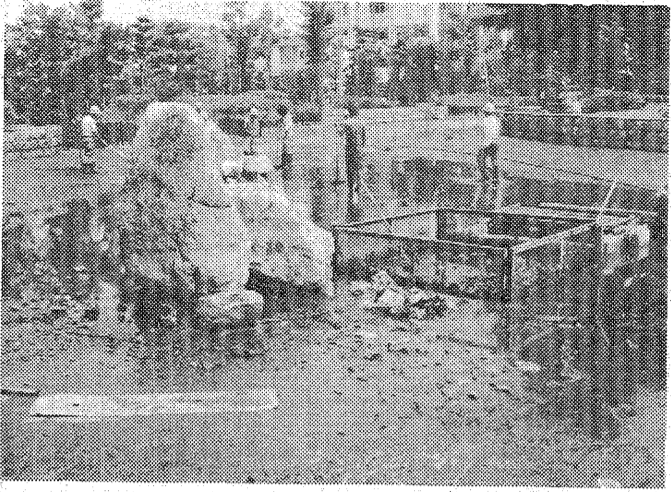

あす流灯(花火)大会

平鎌田 夏井川 夏行事の最後を飾る

いわき市夏行事の最後を飾る平鎌田の流灯(花火)大会は、二下流河原を会場にきやかに行われる。

「心字の池」を大掃除

大人の公園にゴミ、空きかん

大人の公園、としていわき市の中心に造られた平中央公園で十九日、一年ぶりに流灯の池の大掃除を行った。

広さ、千平方メートル、六百リットルを満たす池と、溝川と池と循環方式で流れている池は「心字の池」と名付けられた。池には、金銭的な問題がきっかけで、起している。

危ない女の一人歩き

昨夜 御厩町で車の痴漢

一基が四十分というから合計すると三百九十分にもなる。最後の見せ場は古橋の長さ三十分にはわたる仕掛け花火「ナイヤガラ」。

八時半に終了する。大造の古橋は危険なため一般の見立入り禁止する。

単・複ともいわき優勝

県高校庭球一年生大会

第四回県高校庭球一年生大会は、十五日から十四日、原町の市連動公園庭球場に県内十八校から男女十八選手が参加し、開かれ、男女各ダブルス、シングルに熱戦を展開した。

この結果、いわきは男子シングル、

精霊送りのおさい銭を寄付

いわき市平の第四十二区(鈴木)

連続、カメラを月賦詐欺

流灯大会 (流灯慰霊祭)

●日時 8月20日(水) PM6:30~9:00
●場所 平神橋下(夏井川河原)

- ★灯ろう 3,000個
- ★花火 (スターマイン、仕掛けナイヤガラ)
- ★じゃんがら念仏踊り(菅波青年会)
- ★笠踊り(四倉町本町青年義団)

主催 流灯会実行委員会 (平第18区鎌田町青年会)