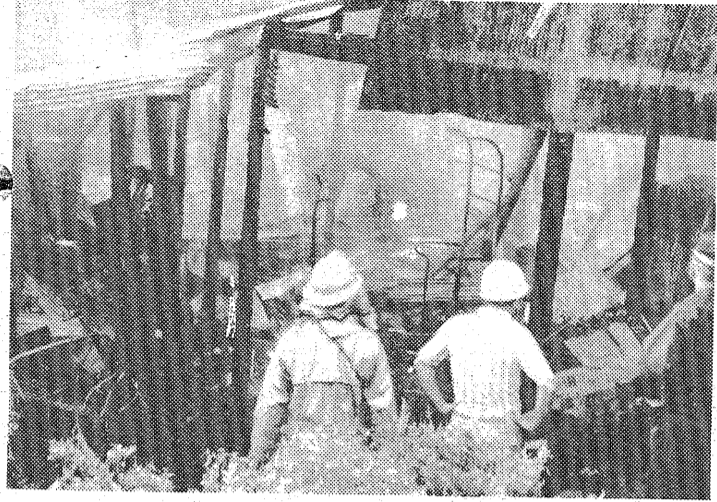

▼盆入りの13日朝、勿来町酒井の渡辺ハルさん方から出火、同家と隣の斎藤繁弘さん方を全焼、鎮火した。これは、ノイローゼ気味だったハルさんの長男孝さんが、母親を道連れに無理心中をはかって放火したものであろう。母親は手をふり切って助かったが、息子は焼死体で発見された。

▲31日投票の第11回県知事選で再選を期す保守系無所属の松平勇雄氏と共産新人の安田昭氏の立会演説会が14日午後7時から平市民会館で開かれた。あいにく、新盆回りと盆踊り

初日とにぶつかる不運もあったが、低調な県民の関心そのままに入場者がたったの275人。ヤジも拍手もなく、白いイスカバーが目につくシラケぶり。

週間ネガファイル

▲十三日朝、小名浜沖で日本郵船のクルーズ船の右舷ブリッジに、運送材運搬船「コライセマン」の船首が球形衝突、グリーン号はブリッジが崩れ(写真)、機関室に浸水、乗組員が負傷(写真)。ところが運送船は現場は日本側に捜査権のない公海上と同日、本国ナホトカ港に向け去っていった。