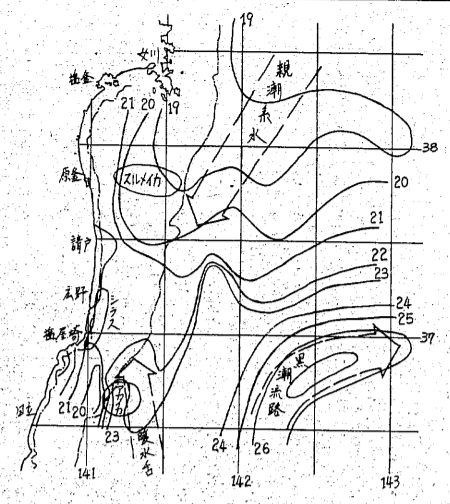

金曜日園芸相談は花盛り

病気の梅の葉が落ちた...

果的ですが、その時期にマラン... 水は、富岡沖十八・五から東...

魚海況速報

親潮系水の南下が続く... 【海況】気象要因による表面水...

新書紹介 図書館

- 『磁石のじいさん(内藤彌生)... 『おひさまのくま(小松洋子)... 『おひさまのくま(小松洋子)...

「守護靈を待て」という本が大変読まれている。本奥海域の水は...