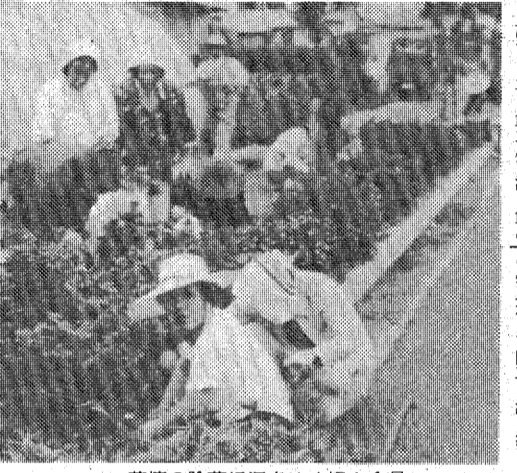

議会 議案26件原案通り可決

市議選挙戦本番へ

10人勇退、38人が再出馬

いわき市議会八月定例会は二十九日最終日を迎え、午後二時からの本会議で三十二億余に上る一般会計補正予算案など議案二十六件を原案通り可決、閉会した。可決された主な議案は公共下水道施設一号汚水幹線管、上築造工事請負契約案二億五千二百万円、同手摺ポンプ場工事請負契約案一億三千六百万円のほか、平・天目の如来寺所有国指定重要文化財一件を七十三百万円で購入するとして財源取得案など。

任期満了に伴う市議選(九月十日)にあきつに立った橋本勲議長は、「来るべき改選に再出馬を期して、願する。また今回勇退する人も今一度健康に留意し、市発展のために再び戦場に相まみえることを念願する。また今回勇退する人も今一度健康に留意し、市発展のために再び戦場に相まみえることを念願する。」と述べた。

【国指定重要文化財の購入など】議案26件原案通り可決

9月は障害者の雇用促進月

特別班設け求人開拓

優良事業所、従業員を表彰

敬老の九月は心身障害者雇用促進月間である。平、勿来町を以て、また三、四日には県庁にて同月間、障害者の求人開拓、車による市内PRと事業訪問、所長以下関係職員を動員、特別開拓。

あすは小雨決行 小名浜 大相撲一行、いわき入り

雨のために延期されていた、あすは(明日)は平日だったが、今回は日曜とつり記念事業チャリティ大相撲、小名浜場所(市社会福祉協議会主催)本社など後援が三十一日午前七時半から、小名浜港7号頭近くで開かれる。一行は北の湖、若乃花をほめ、人気上昇の朝汐と総勢三十一人、本場所並に序ノ口から取り組みが開始され、午後六時、その時点で事務局が延期中止打ち切りかの決断を下す。なお力士一行はきょう三十日午後三時、開催予定だった十七日(水)小名浜入りした。

このほか九日には斎藤正喜職安所長がはまなす荘の一日所長となり、知恵遅れの子の日常、仕事についての認識などを交えて、交歓する。

市内の障害者雇用の優良事業所、優良障害者は次の通り。

【優良事業所】◇原雇用促進協会 会長賞 栄見いわき(佐久間正光) 平・婦人服製造(その商号) 村整 錦・同 ◇いわき地域雇用協議会 会長賞 北都化成(船生良二) 内装・弱電機 関電機(関富次) 錦・無線機(スッチ) 【優良障害者】安富雄雄(鳥羽建設・錦)

花壇の除草に汗を流す婦人会員

合子入敷三〇、喫茶店経営草野昌幸を以て酒酔い運転の現行犯で逮捕した。草野は同時刻、酒に酔って自分の普通乗用車を運転、同市好間町北好間字南田内49号国道を左折しようとした同市平中(大町六八)運転手太田工さん(二七)の普通乗用車に追突した。太田さんにケガはなかった。草野は、平の飲食店で酒を飲み帰途途中だった。

花壇の雑草とりに汗を流す

花壇の雑草とりに汗を流す。錦町婦人会

新世紀美術協会の作品展

大黒屋に12人が65点 31~4日

第五回新世紀美術協会「いわき」展(本社)は、三十日から九月四日まで大黒屋(大町五十二)で開く。六十名、十二名と主な作品次の通り。

▽北郷三郎(雁)など6点▽坂本勇一(漁師の夢)など7点▽平子真男(タンクのある風景)など5点▽船山一(嵐のある風景)など6点▽山野辺日出男(夕霧)など2点▽泉木主一(球形タンクのある風景)など5点▽大平洋一(工場風景)など6点▽後藤全久(故郷の鳥が見える)など6点▽四家武光(風景)など5点▽広瀬論(海辺)など6点▽矢内千枝子(球のある風景)など5点▽渡辺文雄(船の上のコンテナ)など6点