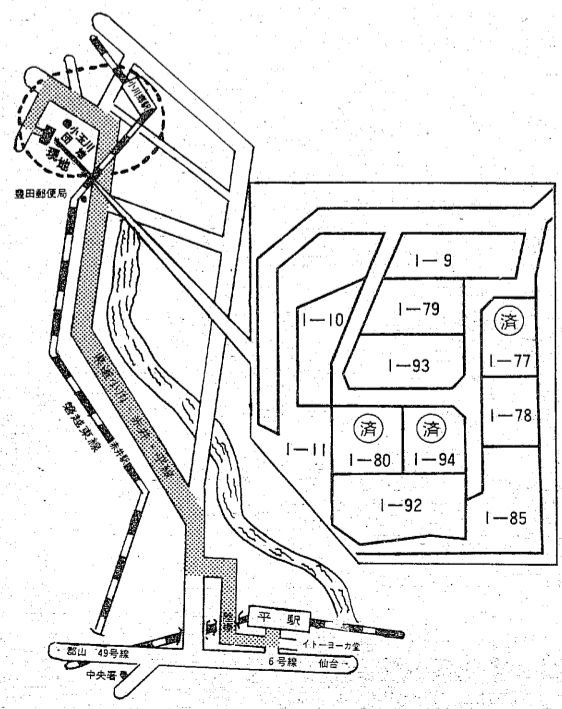

'81 謹賀新年

新春第一弾

いまあなたの財産をもとめる絶好のチャンス!

売地 (社有地)

●ところ
いわき市小川町西小川字五郎兵衛釜

- ☆1-79: 327.35平方呎 (99.02坪) 396万円
- ☆1-93: 330.64平方呎 (100.00坪) 430万円
- ☆1-92: 517.38平方呎 (156.50坪) 550万円
- ☆1-78: 268.00平方呎 (81.09坪) 320万円
- ☆1-85: 394.00平方呎 (119.18坪) 415万円