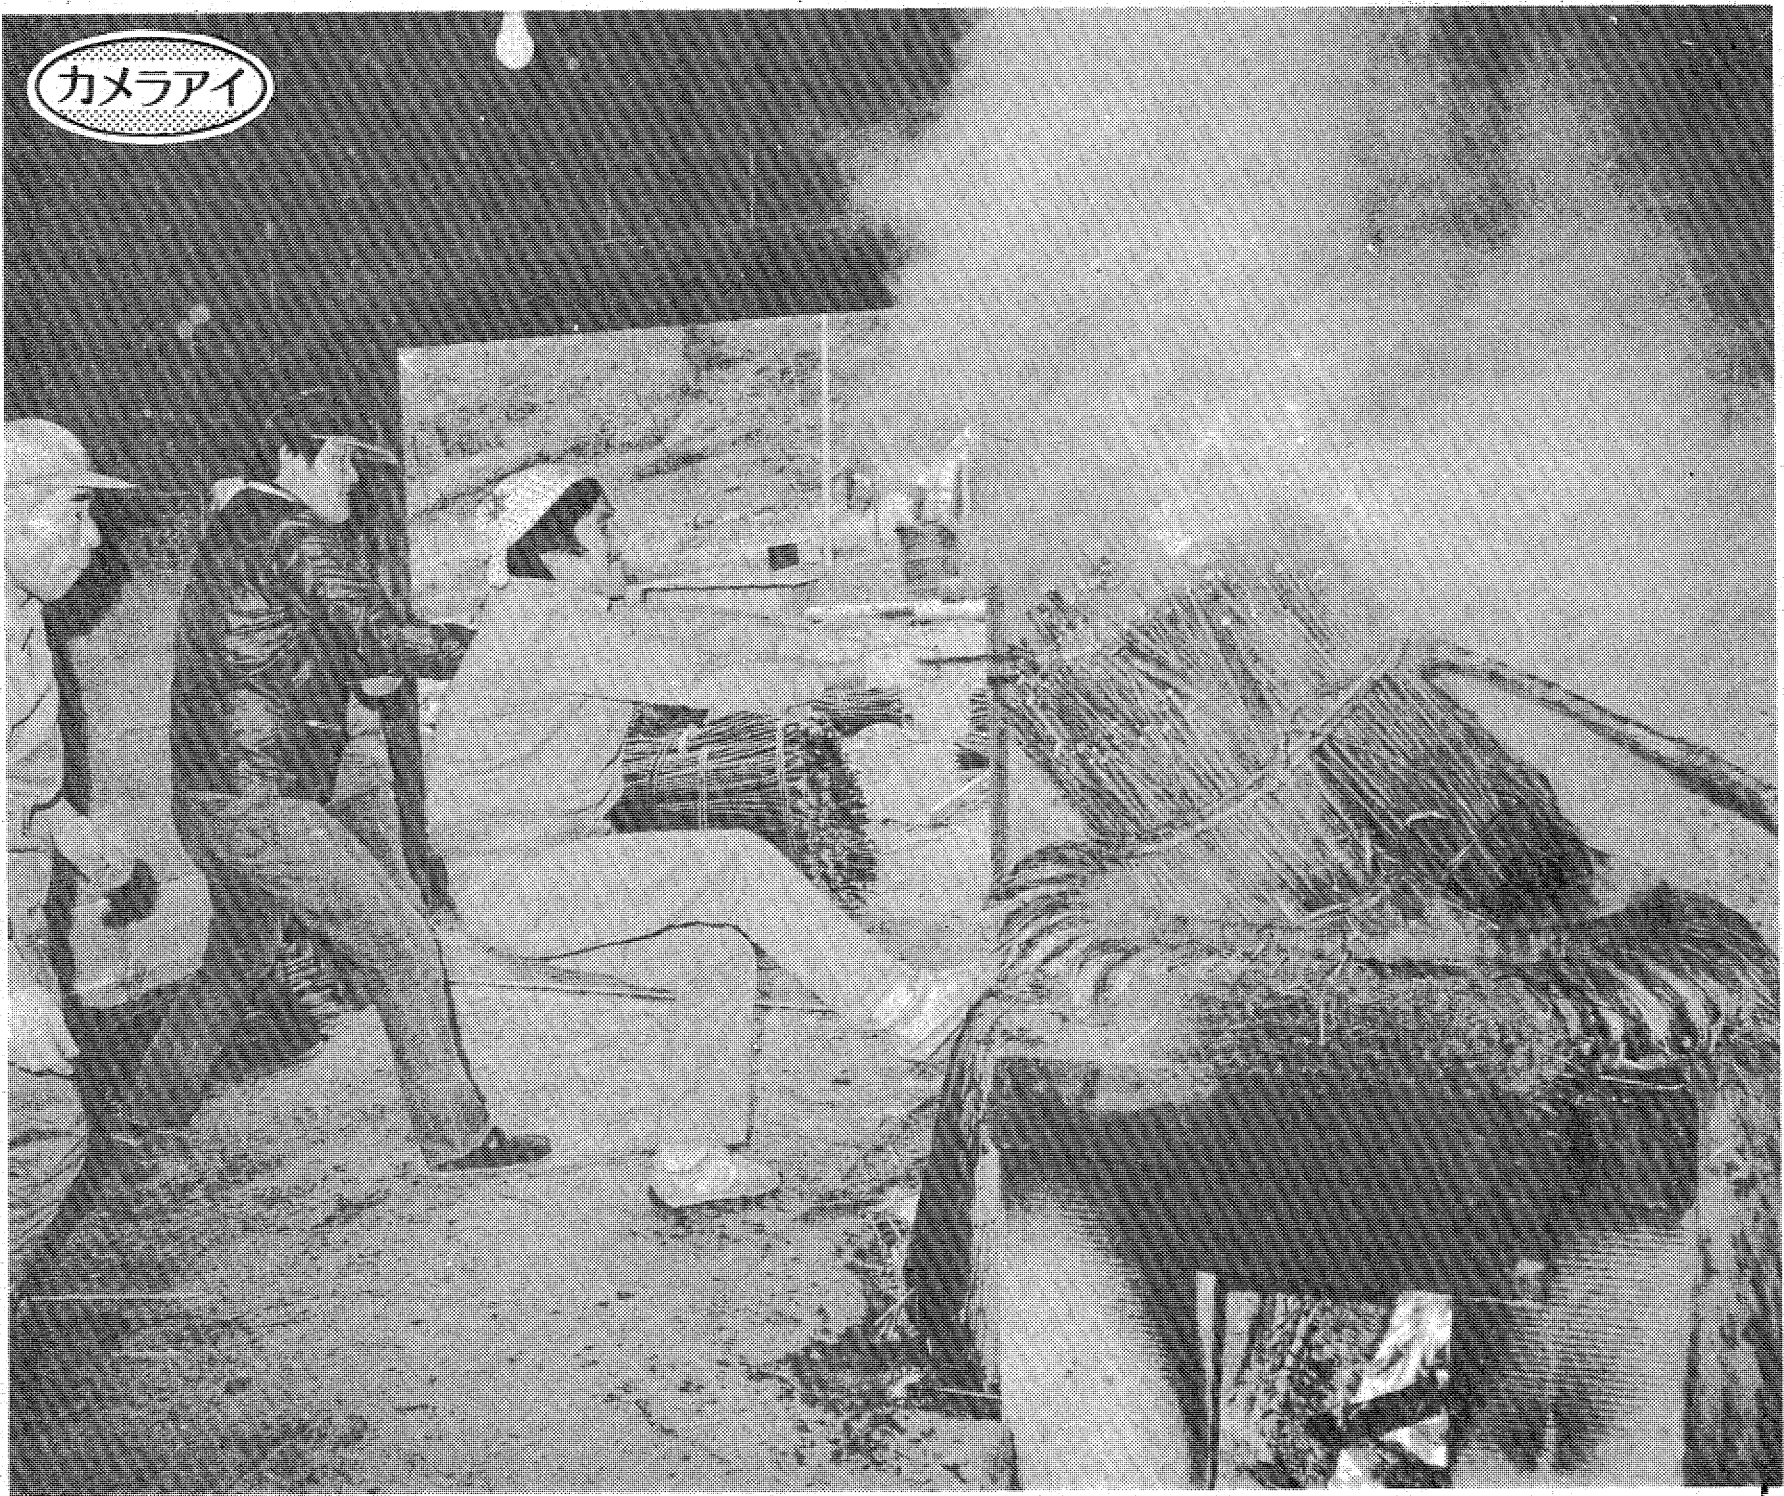

インシナー工業株式会社

☆資源は有限! 英知は無限! 省エネルギーで豊かな社会をつくらう。ごみは大切な資源です。

カメラアイ

"コウゾむし"作業

遠野町で和紙作り始まる

は水分をたっぷり含んで重量が九十三%にもなるため、安雄さんの息子たちがロープをかけて力いっぱい引っ張り出す(写真)のだ。

このあと、安雄さんの妻和子さんや嫁の里子さんが手早く黒皮をはがして天日乾燥させる。こうしてコウゾ一たばから約二十*(障子紙約四百五十枚分)の製紙原料が得られる。