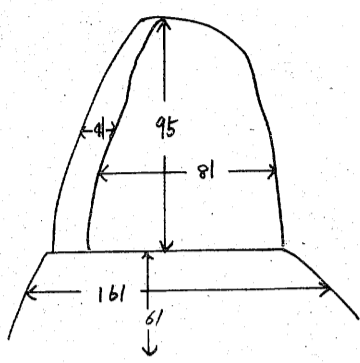

加藤香風の句碑

所在地 鹿島町久保・いわや

碑文

川柳香風

人間に明日を与えて夕日落つ
川柳いわき香風の主宰で、多くの門弟を持つ香風の古稀(70)の祝いを記念して、柳友一同が結婚式の時に建立した。

建立者 いわき香風川柳会句碑建設委員会
建立年月日 昭和五十二年十月二十日
加藤 香風

いわきの文学碑

16