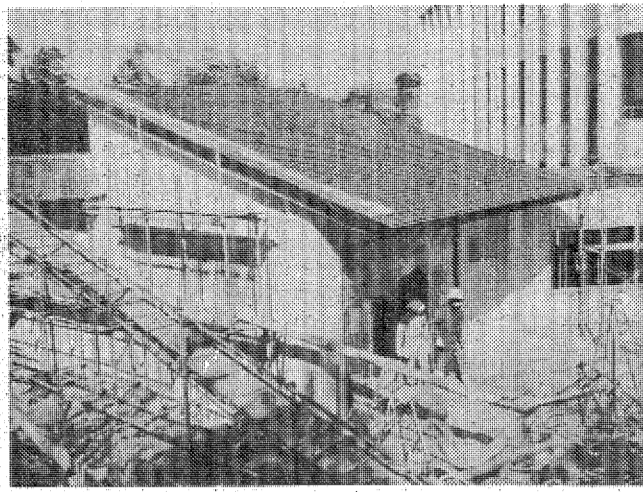

へんせん

10044 中島安男