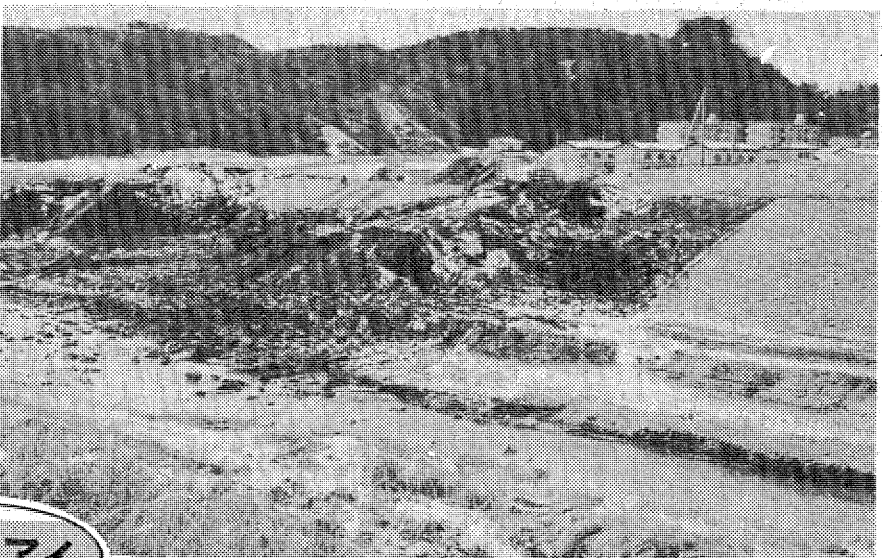

▲堤防をけずって川幅の拡張工事=平北白土地内の新川と夏井川の合流点付近

カメラアイ

平・二丁目
電話 七〇〇
七〇〇
五九八

おしゃれなクリーニング
ご用命はもよりのチェーン店にどうぞ!!
マルイクリーニングセンター
いわき市平字南町 電話 2707 工場 4862

かつら
美容用品の店 ワカマツ
いわき市平字南町60 平大通り(東邦銀行となり) ☎5227

必ずお役に立ちます
スピード融資

- ○印鑑証明・住民票持参
- ○返済期間1ヵ月~10ヵ月
- ○保証人・担保・手数料不要

23-8228 (常磐交通本社裏)
ローンズエリート

おしゃれなクリーニング
ご用命はもよりのチェーン店にどうぞ!!
マルイクリーニングセンター
いわき市平字南町 電話 2707 工場 4862

COFFEE
●各国珈琲、紅茶、ココア販売卸
●喫茶、レストラン、ホテル、関連食材機器販売卸
●店舗、企画、開発、指導
●オフィス・コーヒー・サービス

福島通商株式会社 いわき市平字蓮子町2の24
TEL. (0246)21-5322

あなたの佳き日のために
結婚式は平市民会館で...

演出はあなたが主役です。
●持ち込みをしなくても料理から新婚旅行まで、婚礼に関するすべてのものがそろいます。
●費用も格安にて奉仕。
●その他仕出しも承ります。

平市民会館 食堂
平字三崎1 ☎74-8600
三崎

調査
●証状収集 ●照会・所在
●相談無料 ●迅速・正確
●秘密厳守 ●誠意・親切

特殊調査専門
☎53-3810 調査のプロ集団—
いわきリサーチセンター
総合調査事務所(東京)いわき支局
●女子事務員募集調査に興味ある方最適
☆職種=秘密的な仕事です
☆和文タイプの経験ある方 ☆普免所有者
☆勤務時間=前8:30~後5:00(日・祝日休)
●履歴書(写真付)を下記宛郵送下さい
(電話での受付・問い合わせは応じません)
●応募先
〒971 いわき市小名浜花畑町2-1
いわき商工会議所 盛城支所2F
いわきリサーチセンター

特選 ひな人形
●買って安心・見て安心・早い配達

家具のマルミヤ
いわき市内郷 ☎26-3544(代)

耳鼻咽喉科
気管食道科
放射線科

大和田医院
院長 大和田 一郎
いわき市平字南町
電話 三三七(ふみほ)