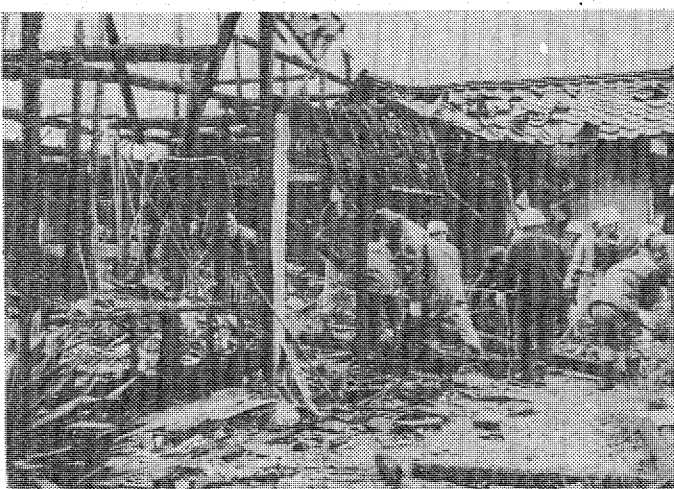

家も花嫁道具も灰に

新婚旅行中、けさ豊間で

十九日午前三時十五分ごろ、いわき市豊間字塩場一、会社員鈴木一さん(三〇)方留守宅から出たため火元はつかめていない。草火、木造平屋二棟約八十二・五平方メートルを全焼、約三十分後に消し止された。これは地元の声と明らかにした。これは地元の声と明らかにした。

留守宅から出火、住宅一棟を全焼(現場)

大原地区民 待望の集会所

望の集会所がこのほど完成、十三日午後一時から田畑市長や地区民などを現地に招待して、いよいよ落成式を行った。工業再配置促進法に基づく国庫補助金による市内十番目の集会所。敷地面積三百九十平方メートル、建坪百六十六平方メートル、鉄骨鉄筋コンクリート造。工費二千六百八十八万二千円(うち国庫補助千九百八十七万五千円)。落成式でいよいよ立った田畑市長は「コミュニティ活動の拠点として建設された。地域発展に役立ててほしい」と要望。工事進行の国庫工務店に市長から感謝状が手渡された。市長は「大原一地区が市と工事関係者に感謝の意を伝えた。続いて田畑市長が高三・五のツゲの木をまわきに記念植樹し、集会所落成を祝った。