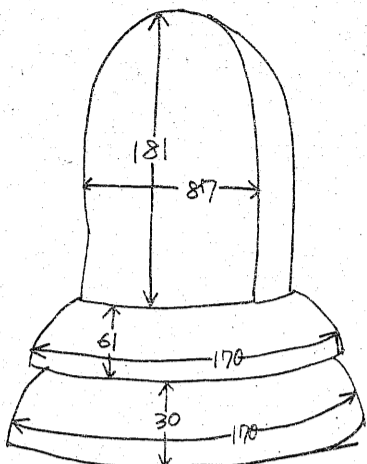

アンコール 特集

永野修身の句碑

所在地 勿来・勿来の因跡

書	水野修身
建立者	榎松純磨
建立年月	昭和十一年四月

海軍大将の永野修身は昭和九年勿来の関を突破し、この句を詠んだ。この碑の裏面に「佛を誅すや関の山桜」と刻んである。相馬出身の海軍少尉榎松純磨の句である。

山桜われも日本の武士にして
海軍大将 水野修身