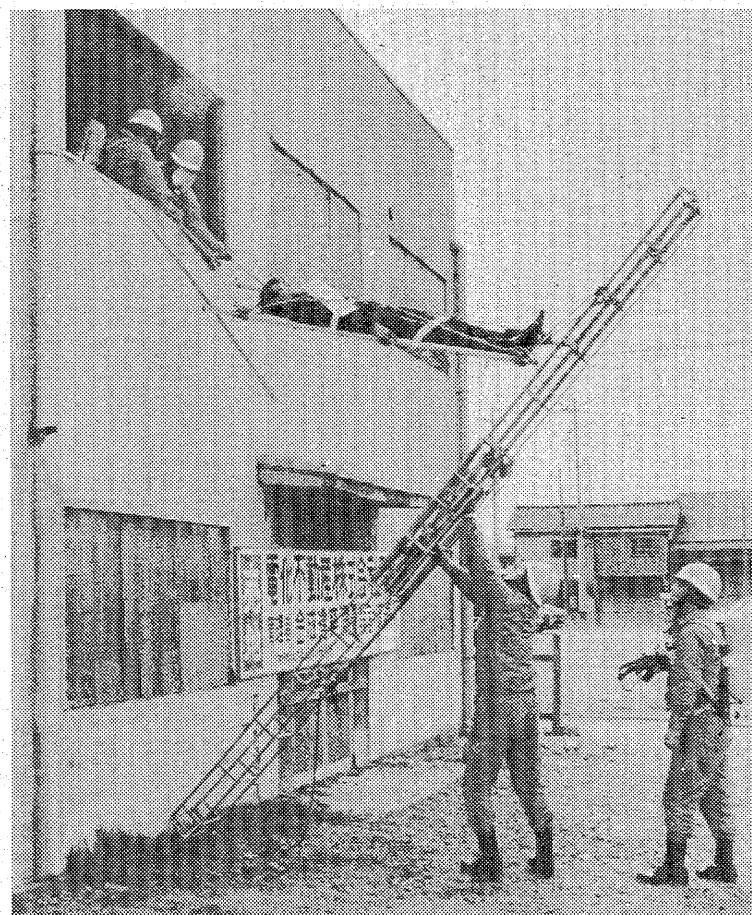

▲消火器はあっても使い方を知らない人がほとんど このため夫の留守をあずかる主婦は 署員に手をとりながら消火器操作のマスターに懸命だった

▲消防署の救助隊員が 火災になった建物から次々に住民を手きわよく救出する